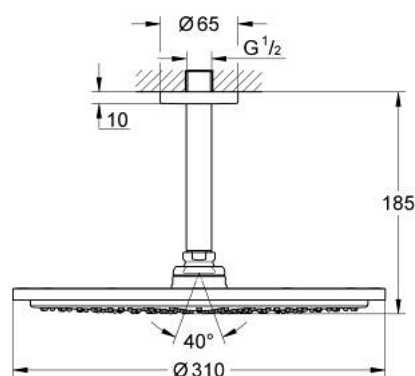

## 26 067 DC0 RAINSHOWER COSMOPOLITAN 310 SET DE DUȘ FIX CU MONTARE ÎN TAVAN 142 MM, 1 PULVERIZARE

### DESCRIEREA PRODUSULUI

- Colour: supersteel
- compus din:
- head shower Rainshower Cosmopolitan 310
- material: metal
- pulverizare de tip: Rain
- maximum flow rate (at 3 bar): 8 l/min
- braț de duș cu montare în tavan Rainshower 142 mm
- GROHE EcoJoy tehnologie pentru reducerea consumului de apă
- pulverizare perfectă cu tehnologia GROHE DreamSpray
- finisaj GROHE LongLife
- sistem anti-calcar GROHE SpeedClean
- compatibil cu boilere
- presiunea minimă recomandată 1.0 bar

26 067 DC0 RAINSHOWER COSMOPOLITAN 310 SET DE DUȘ FIX CU MONTARE ÎN TAVAN  
142 MM, 1 PULVERIZARE

**PIESE DE SCHIMB** , ianuarie 2016 – now

1: Șild (Spare part-nr. 11741DC0)

2: Set de piese de schimb (Spare part-nr. 45933000)