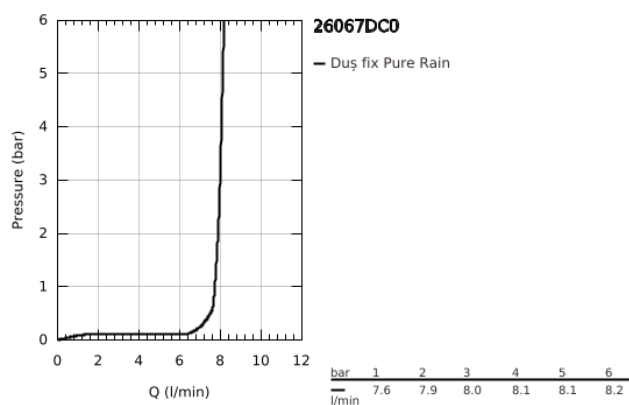

## 26 067 DC0 RAINSHOWER COSMOPOLITAN 310 SET DE DUȘ FIX CU MONTARE ÎN TAVAN 142 MM, 1 PULVERIZARE

### DESCRIEREA PRODUSULUI

- Colour: supersteel
- compus din:
- head shower Rainshower Cosmopolitan 310
- material: metal
- pulverizare de tip: Rain
- maximum flow rate (at 3 bar): 8 l/min
- braț de duș cu montare în tavan Rainshower 142 mm
- GROHE EcoJoy tehnologie pentru reducerea consumului de apă
- pulverizare perfectă cu tehnologia GROHE DreamSpray
- finisaj GROHE LongLife
- sistem anti-calcar GROHE SpeedClean
- compatibil cu boilere
- presiunea minimă recomandată 1.0 bar

26 067 DC0 RAINSHOWER COSMOPOLITAN 310 SET DE DUȘ FIX CU MONTARE ÎN TAVAN  
142 MM, 1 PULVERIZARE

**PIESE DE SCHIMB** , ianuarie 2016 – now

1: Șild (Spare part-nr. 11741DC0)

2: Set de piese de schimb (Spare part-nr. 45933000)