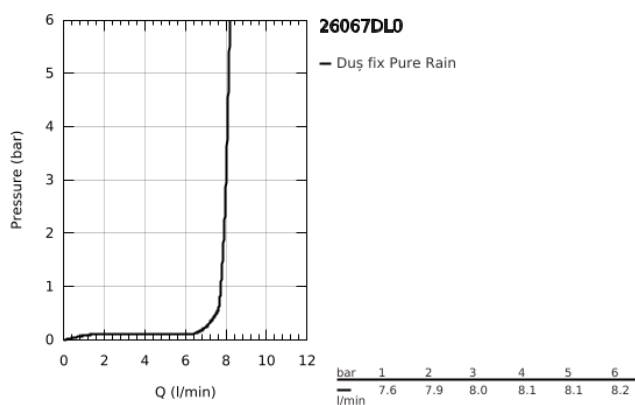

## 26 067 DL0 RAINSHOWER COSMOPOLITAN 310 SET DE DUȘ FIX CU MONTARE ÎN TAVAN 142 MM, 1 PULVERIZARE

### DESCRIEREA PRODUSULUI

- Colour: brushed warm sunset
- compus din:
- head shower Rainshower Cosmopolitan 310
- material: metal
- pulverizare de tip: Rain
- maximum flow rate (at 3 bar): 8 l/min
- braț de duș cu montare în tavan Rainshower 142 mm
- GROHE EcoJoy tehnologie pentru reducerea consumului de apă
- pulverizare perfectă cu tehnologia GROHE DreamSpray
- finisaj GROHE LongLife
- sistem anti-calcar GROHE SpeedClean
- compatibil cu boilere
- presiunea minimă recomandată 1.0 bar

26 067 DL0 RAINSHOWER COSMOPOLITAN 310 SET DE DUȘ FIX CU MONTARE ÎN TAVAN  
142 MM, 1 PULVERIZARE

**PIESE DE SCHIMB** , noiembrie 2016 – now

1: escutcheon (Spare part-nr. 11741DL0)

2: Set de piese de schimb (Spare part-nr. 45933000)