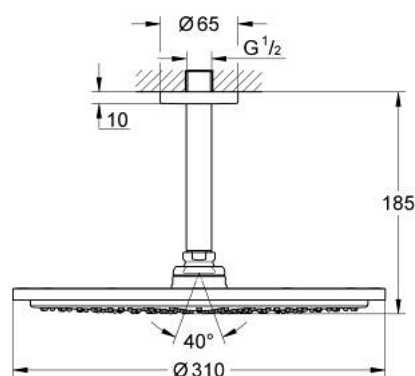

## 26 067 DL0 RAINSHOWER COSMOPOLITAN 310 SET DE DUȘ FIX CU MONTARE ÎN TAVAN 142 MM, 1 PULVERIZARE

### DESCRIEREA PRODUSULUI

- Colour: brushed warm sunset
- compus din:
- head shower Rainshower Cosmopolitan 310
- material: metal
- pulverizare de tip: Rain
- maximum flow rate (at 3 bar): 8 l/min
- braț de duș cu montare în tavan Rainshower 142 mm
- GROHE EcoJoy tehnologie pentru reducerea consumului de apă
- pulverizare perfectă cu tehnologia GROHE DreamSpray
- finisaj GROHE LongLife
- sistem anti-calcar GROHE SpeedClean
- compatibil cu boilere
- presiunea minimă recomandată 1.0 bar

26 067 DL0 RAINSHOWER COSMOPOLITAN 310 SET DE DUȘ FIX CU MONTARE ÎN TAVAN  
142 MM, 1 PULVERIZARE

**PIESE DE SCHIMB** , noiembrie 2016 – now

1: escutcheon (Spare part-nr. 11741DL0)

2: Set de piese de schimb (Spare part-nr. 45933000)