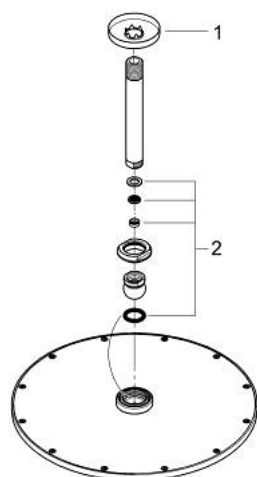

26 067 EN0 RAINSHOWER COSMOPOLITAN 310 SET DE DUȘ FIX CU MONTARE ÎN TAVAN 142 MM, 1 PULVERIZARE

DESCRIEREA PRODUSULUI

- Colour: brushed nickel
- compus din:
- head shower Rainshower Cosmopolitan 310
- material: metal
- 1 tip de jet: Rain
- maximum flow rate (at 3 bar): 8 l/min
- braț de duș cu montare în tavan Rainshower 142 mm
- GROHE EcoJoy tehnologie pentru reducerea consumului de apă
- pulverizare perfectă cu tehnologia GROHE DreamSpray
- finisaj GROHE LongLife
- sistem anti-calcar GROHE SpeedClean
- compatibil cu boilere
- presiunea minimă recomandată 1.0 bar

26 067 EN0 RAINSHOWER COSMOPOLITAN 310 SET DE DUȘ FIX CU MONTARE ÎN TAVAN
142 MM, 1 PULVERIZARE

PIESE DE SCHIMB , noiembrie 2016 – now

1: Șild (Spare part-nr. 11741EN0)

2: Set de piese de schimb (Spare part-nr. 45933000)