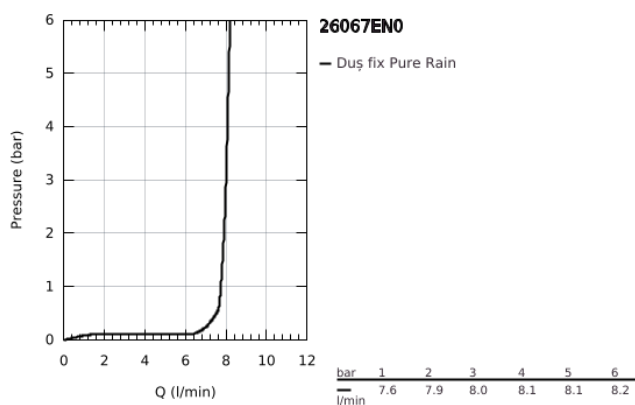

26 067 EN0 RAINSHOWER COSMOPOLITAN 310 SET DE DUȘ FIX CU MONTARE ÎN TAVAN 142 MM, 1 PULVERIZARE

DESCRIEREA PRODUSULUI

- Colour: brushed nickel
- compus din:
- head shower Rainshower Cosmopolitan 310
- material: metal
- 1 tip de jet: Rain
- maximum flow rate (at 3 bar): 8 l/min
- braț de duș cu montare în tavan Rainshower 142 mm
- GROHE EcoJoy tehnologie pentru reducerea consumului de apă
- pulverizare perfectă cu tehnologia GROHE DreamSpray
- finisaj GROHE LongLife
- sistem anti-calcar GROHE SpeedClean
- compatibil cu boilere
- presiunea minimă recomandată 1.0 bar

26 067 EN0 RAINSHOWER COSMOPOLITAN 310 SET DE DUȘ FIX CU MONTARE ÎN TAVAN
142 MM, 1 PULVERIZARE

PIESE DE SCHIMB , noiembrie 2016 – now

1: Șild (Spare part-nr. 11741EN0)

2: Set de piese de schimb (Spare part-nr. 45933000)