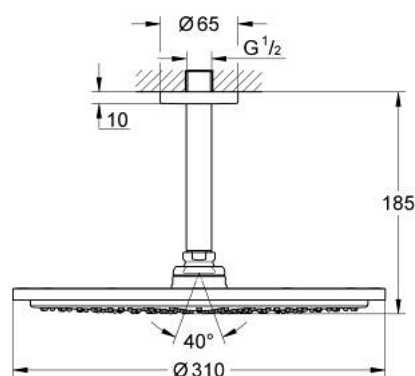

26 067 EN0 RAINSHOWER COSMOPOLITAN 310 SET DE DUȘ FIX CU MONTARE ÎN TAVAN 142 MM, 1 PULVERIZARE

DESCRIEREA PRODUSULUI

- Colour: brushed nickel
- compus din:
- head shower Rainshower Cosmopolitan 310
- material: metal
- 1 tip de jet: Rain
- maximum flow rate (at 3 bar): 8 l/min
- braț de duș cu montare în tavan Rainshower 142 mm
- GROHE EcoJoy tehnologie pentru reducerea consumului de apă
- pulverizare perfectă cu tehnologia GROHE DreamSpray
- finisaj GROHE LongLife
- sistem anti-calcar GROHE SpeedClean
- compatibil cu boilere
- presiunea minimă recomandată 1.0 bar

26 067 EN0 RAINSHOWER COSMOPOLITAN 310 SET DE DUȘ FIX CU MONTARE ÎN TAVAN
142 MM, 1 PULVERIZARE

PIESE DE SCHIMB , noiembrie 2016 – now

1: Șild (Spare part-nr. 11741EN0)

2: Set de piese de schimb (Spare part-nr. 45933000)