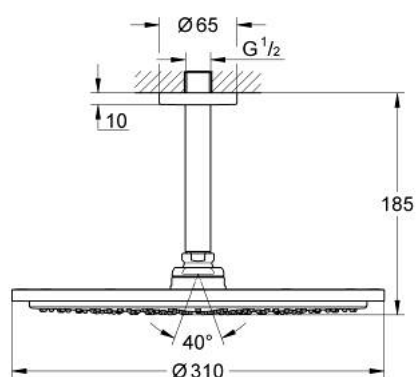

26 067 GL0 RAINSHOWER COSMOPOLITAN 310 SET DE DUȘ FIX CU MONTARE ÎN TAVAN 142 MM, 1 PULVERIZARE

DESCRIEREA PRODUSULUI

- Colour: cool sunrise
- compus din:
- head shower Rainshower Cosmopolitan 310
- material: metal
- pulverizare de tip: Rain
- maximum flow rate (at 3 bar): 8 l/min
- braț de duș cu montare în tavan Rainshower 142 mm
- GROHE EcoJoy tehnologie pentru reducerea consumului de apă
- pulverizare perfectă cu tehnologia GROHE DreamSpray
- finisaj GROHE LongLife
- sistem anti-calcar GROHE SpeedClean
- compatibil cu boilere
- presiunea minimă recomandată 1.0 bar

26 067 GL0 RAINSHOWER COSMOPOLITAN 310 SET DE DUȘ FIX CU MONTARE ÎN TAVAN
142 MM, 1 PULVERIZARE

PIESE DE SCHIMB , noiembrie 2016 – now

1: escutcheon (Spare part-nr. 11741GL0)

2: Set de piese de schimb (Spare part-nr. 45933000)