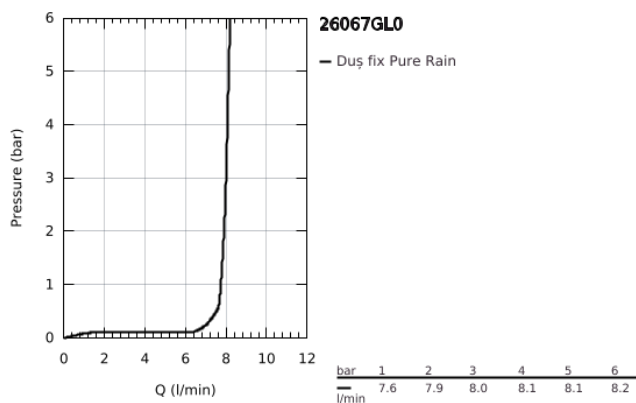

26 067 GL0 RAINSHOWER COSMOPOLITAN 310 SET DE DUȘ FIX CU MONTARE ÎN TAVAN 142 MM, 1 PULVERIZARE

DESCRIEREA PRODUSULUI

- Colour: cool sunrise
- compus din:
- head shower Rainshower Cosmopolitan 310
- material: metal
- pulverizare de tip: Rain
- maximum flow rate (at 3 bar): 8 l/min
- braț de duș cu montare în tavan Rainshower 142 mm
- GROHE EcoJoy tehnologie pentru reducerea consumului de apă
- pulverizare perfectă cu tehnologia GROHE DreamSpray
- finisaj GROHE LongLife
- sistem anti-calcar GROHE SpeedClean
- compatibil cu boilere
- presiunea minimă recomandată 1.0 bar

26 067 GL0 RAINSHOWER COSMOPOLITAN 310 SET DE DUȘ FIX CU MONTARE ÎN TAVAN
142 MM, 1 PULVERIZARE

PIESE DE SCHIMB , noiembrie 2016 – now

1: escutcheon (Spare part-nr. 11741GL0)

2: Set de piese de schimb (Spare part-nr. 45933000)