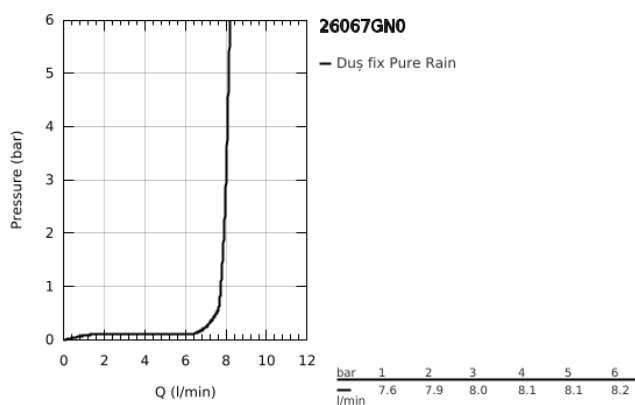

## 26 067 GN0 RAINSHOWER COSMOPOLITAN 310 SET DE DUȘ FIX CU MONTARE ÎN TAVAN 142 MM, 1 PULVERIZARE

### DESCRIEREA PRODUSULUI

- Colour: brushed cool sunrise
- compus din:
  - head shower Rainshower Cosmopolitan 310
  - material: metal
  - pulverizare de tip: Rain
- maximum flow rate (at 3 bar): 8 l/min
- braț de duș cu montare în tavan Rainshower 142 mm
- GROHE EcoJoy tehnologie pentru reducerea consumului de apă
- pulverizare perfectă cu tehnologia GROHE DreamSpray
- finisaj GROHE LongLife
- sistem anti-calcar GROHE SpeedClean
- compatibil cu boilere
- presiunea minimă recomandată 1.0 bar

26 067 GN0 RAINSHOWER COSMOPOLITAN 310 SET DE DUȘ FIX CU MONTARE ÎN TAVAN  
142 MM, 1 PULVERIZARE

**PIESE DE SCHIMB** , noiembrie 2016 – now

1: escutcheon (Spare part-nr. 11741GN0)

2: Set de piese de schimb (Spare part-nr. 45933000)