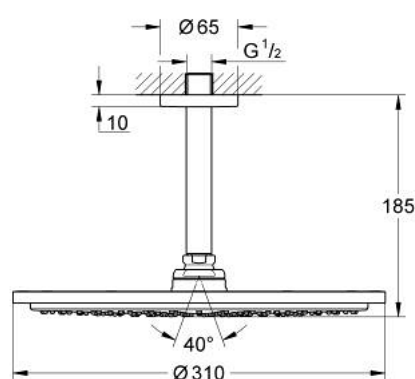

## 26 067 GN0 RAINSHOWER COSMOPOLITAN 310 SET DE DUȘ FIX CU MONTARE ÎN TAVAN 142 MM, 1 PULVERIZARE

### DESCRIEREA PRODUSULUI

- Colour: brushed cool sunrise
- compus din:
  - head shower Rainshower Cosmopolitan 310
  - material: metal
  - pulverizare de tip: Rain
- maximum flow rate (at 3 bar): 8 l/min
- braț de duș cu montare în tavan Rainshower 142 mm
- GROHE EcoJoy tehnologie pentru reducerea consumului de apă
- pulverizare perfectă cu tehnologia GROHE DreamSpray
- finisaj GROHE LongLife
- sistem anti-calcar GROHE SpeedClean
- compatibil cu boilere
- presiunea minimă recomandată 1.0 bar

26 067 GN0 RAINSHOWER COSMOPOLITAN 310 SET DE DUȘ FIX CU MONTARE ÎN TAVAN  
142 MM, 1 PULVERIZARE

**PIESE DE SCHIMB** , noiembrie 2016 – now

1: escutcheon (Spare part-nr. 11741GN0)

2: Set de piese de schimb (Spare part-nr. 45933000)