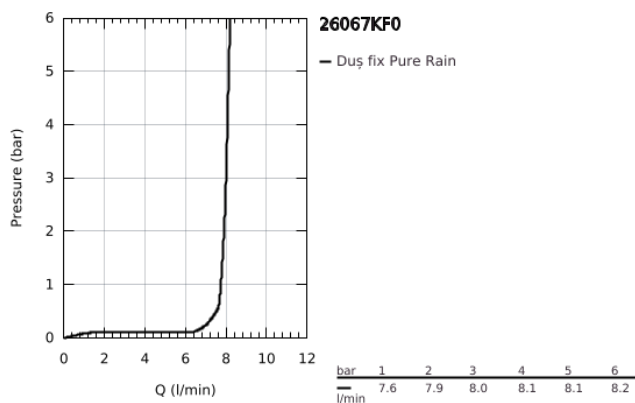

26 067 KF0 RAINSHOWER COSMOPOLITAN 310 SET DE DUȘ FIX CU MONTARE ÎN TAVAN 142 MM, 1 PULVERIZARE

DESCRIEREA PRODUSULUI

- Colour: phantom black
- compus din:
- head shower Rainshower Cosmopolitan 310
- material: metal
- pulverizare de tip: Rain
- maximum flow rate (at 3 bar): 8 l/min
- braț de duș cu montare în tavan Rainshower 142 mm
- pulverizare perfectă cu tehnologia GROHE DreamSpray
- sistem anti-calcar GROHE SpeedClean
- compatibil cu boilere
- presiunea minimă recomandată 1.0 bar

26 067 KF0 RAINSHOWER COSMOPOLITAN 310 SET DE DUȘ FIX CU MONTARE ÎN TAVAN
142 MM, 1 PULVERIZARE

PIESE DE SCHIMB , aprilie 2020 – now

1: escutcheon (Spare part-nr. 11741KF0)

2: Set de piese de schimb (Spare part-nr. 45933000)