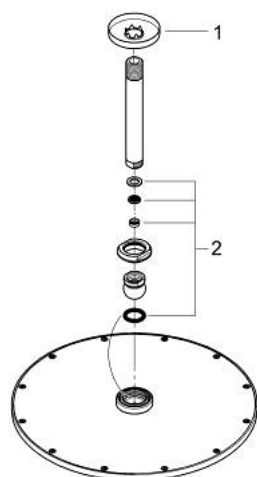

26 067 KF0 RAINSHOWER COSMOPOLITAN 310 SET DE DUȘ FIX CU MONTARE ÎN TAVAN 142 MM, 1 PULVERIZARE

DESCRIEREA PRODUSULUI

- Colour: phantom black
- compus din:
- head shower Rainshower Cosmopolitan 310
- material: metal
- pulverizare de tip: Rain
- maximum flow rate (at 3 bar): 8 l/min
- braț de duș cu montare în tavan Rainshower 142 mm
- pulverizare perfectă cu tehnologia GROHE DreamSpray
- sistem anti-calcar GROHE SpeedClean
- compatibil cu boilere
- presiunea minimă recomandată 1.0 bar

26 067 KF0 RAINSHOWER COSMOPOLITAN 310 SET DE DUȘ FIX CU MONTARE ÎN TAVAN
142 MM, 1 PULVERIZARE

PIESE DE SCHIMB , aprilie 2020 – now

1: escutcheon (Spare part-nr. 11741KF0)

2: Set de piese de schimb (Spare part-nr. 45933000)