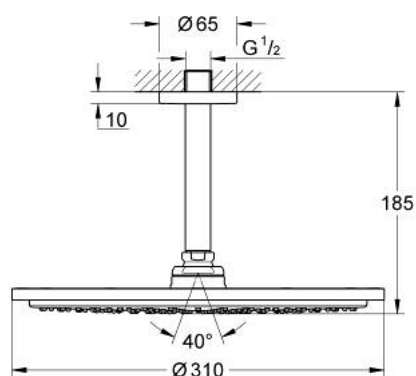

26 067 KF0 RAINSHOWER COSMOPOLITAN 310 SET DE DUȘ FIX CU MONTARE ÎN TAVAN 142 MM, 1 PULVERIZARE

DESCRIEREA PRODUSULUI

- Colour: phantom black
- compus din:
- head shower Rainshower Cosmopolitan 310
- material: metal
- pulverizare de tip: Rain
- maximum flow rate (at 3 bar): 8 l/min
- braț de duș cu montare în tavan Rainshower 142 mm
- pulverizare perfectă cu tehnologia GROHE DreamSpray
- sistem anti-calcar GROHE SpeedClean
- compatibil cu boilere
- presiunea minimă recomandată 1.0 bar

26 067 KF0 RAINSHOWER COSMOPOLITAN 310 SET DE DUȘ FIX CU MONTARE ÎN TAVAN
142 MM, 1 PULVERIZARE

PIESE DE SCHIMB , aprilie 2020 – now

1: escutcheon (Spare part-nr. 11741KF0)

2: Set de piese de schimb (Spare part-nr. 45933000)