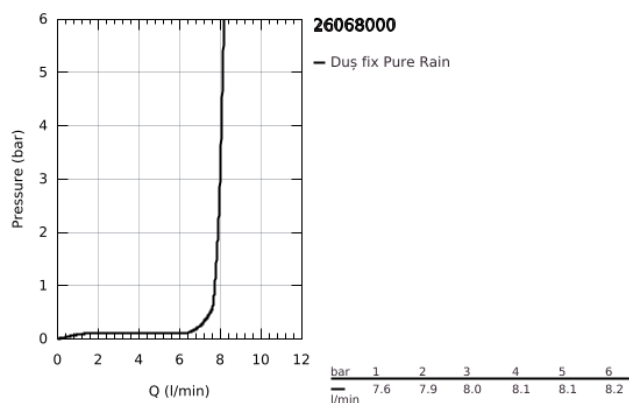

26 068 000 RAINSHOWER VERIS 300 SET DUȘ FIX 286 MM, 1 JET

DESCRIEREA PRODUSULUI

- Colour: cromat
- compus din:
 - duș fix Rainshower Veris (27 471 000)
 - material: metal
 - 1 tip de jet: Rain
- braț de duș Rainshower 286 mm (28 576)
- limitator de debit la 9.5 l/min
- pulverizare perfectă cu tehnologia GROHE DreamSpray
- suprafață GROHE LongLife
- sistem anti-calcar GROHE SpeedClean
- compatibil cu boilere
- presiunea minimă recomandată 1.0 bar

26 068 000 **RAINSHOWER VERIS 300 SET DUȘ FIX 286 MM, 1 JET**

PIESE DE SCHIMB , noiembrie 2012 – now

1: Șild (Spare part-nr. 11741000)

2: Set de piese de schimb (Spare part-nr. 45933000)