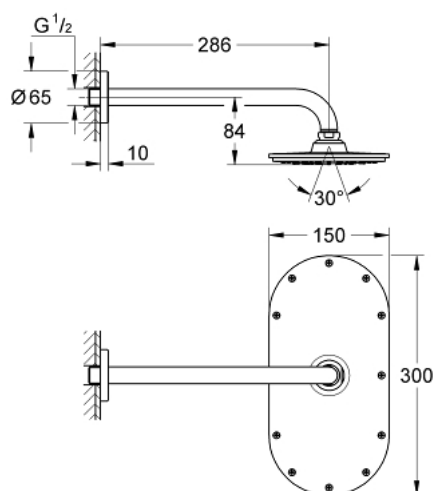

26 068 000 RAINSHOWER VERIS 300 SET DUȘ FIX 286 MM, 1 JET

DESCRIEREA PRODUSULUI

- Colour: cromat
- compus din:
 - duș fix Rainshower Veris (27 471 000)
 - material: metal
 - 1 tip de jet: Rain
- braț de duș Rainshower 286 mm (28 576)
- limitator de debit la 9.5 l/min
- pulverizare perfectă cu tehnologia GROHE DreamSpray
- suprafață GROHE LongLife
- sistem anti-calcar GROHE SpeedClean
- compatibil cu boilere
- presiunea minimă recomandată 1.0 bar

26 068 000 **RAINSHOWER VERIS 300 SET DUȘ FIX 286 MM, 1 JET**

PIESE DE SCHIMB , noiembrie 2012 – now

1: Șild (Spare part-nr. 11741000)

2: Set de piese de schimb (Spare part-nr. 45933000)