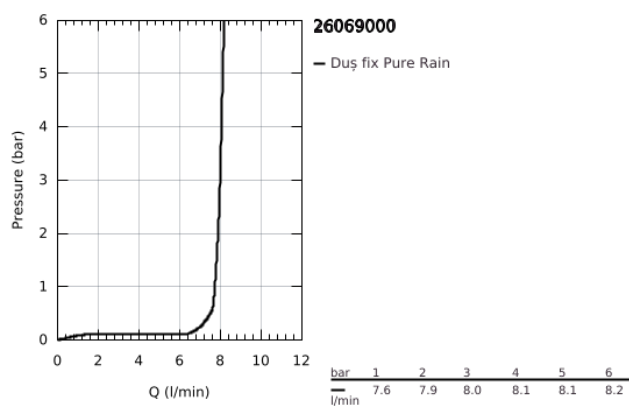

## 26 069 000 RAINSHOWER VERIS 300 SET DE DUȘ FIX CU MONTARE ÎN TAVAN 142 MM, 1 PULVERIZARE

### DESCRIEREA PRODUSULUI

- Colour: cromat
- compus din:
- duș fix Rainshower Veris (27 471 000)
- material: metal
- 1 tip de jet: Rain
- Rainshower braț de duș cu montare în tavan 142 mm (28 724)
- limitator de debit la 9.5 l/min
- pulverizare perfectă cu tehnologia GROHE DreamSpray
- suprafață GROHE LongLife
- sistem anti-calcar GROHE SpeedClean
- compatibil cu boilere
- presiunea minimă recomandată 1.0 bar

26 069 000 **RAINSHOWER VERIS 300 SET DE DUȘ FIX CU MONTARE ÎN TAVAN 142 MM, 1 PULVERIZARE**

**PIESE DE SCHIMB** , noiembrie 2012 – now

1: Șild (Spare part-nr. 11741000)

2: Set de piese de schimb (Spare part-nr. 45933000)