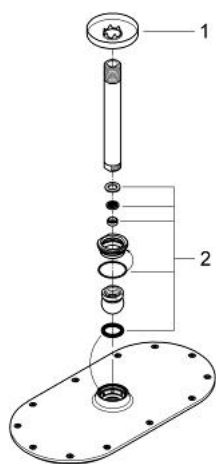

## 26 069 000 RAINSHOWER VERIS 300 SET DE DUȘ FIX CU MONTARE ÎN TAVAN 142 MM, 1 PULVERIZARE

### DESCRIEREA PRODUSULUI

- Colour: cromat
- compus din:
- duș fix Rainshower Veris (27 471 000)
- material: metal
- 1 tip de jet: Rain
- Rainshower braț de duș cu montare în tavan 142 mm (28 724)
- limitator de debit la 9.5 l/min
- pulverizare perfectă cu tehnologia GROHE DreamSpray
- suprafață GROHE LongLife
- sistem anti-calcar GROHE SpeedClean
- compatibil cu boilere
- presiunea minimă recomandată 1.0 bar

26 069 000 **RAINSHOWER VERIS 300 SET DE DUȘ FIX CU MONTARE ÎN TAVAN 142 MM, 1 PULVERIZARE**

**PIESE DE SCHIMB** , noiembrie 2012 – now

1: Șild (Spare part-nr. 11741000)

2: Set de piese de schimb (Spare part-nr. 45933000)