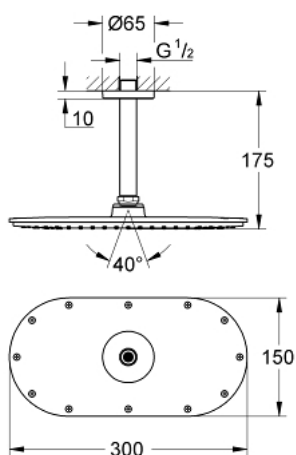

## 26 069 000 RAINSHOWER VERIS 300 SET DE DUȘ FIX CU MONTARE ÎN TAVAN 142 MM, 1 PULVERIZARE

### DESCRIEREA PRODUSULUI

- Colour: cromat
- compus din:
- duș fix Rainshower Veris (27 471 000)
- material: metal
- 1 tip de jet: Rain
- Rainshower braț de duș cu montare în tavan 142 mm (28 724)
- limitator de debit la 9.5 l/min
- pulverizare perfectă cu tehnologia GROHE DreamSpray
- suprafață GROHE LongLife
- sistem anti-calcar GROHE SpeedClean
- compatibil cu boilere
- presiunea minimă recomandată 1.0 bar

26 069 000 **RAINSHOWER VERIS 300 SET DE DUȘ FIX CU MONTARE ÎN TAVAN 142 MM, 1 PULVERIZARE**

**PIESE DE SCHIMB** , noiembrie 2012 – now

1: Șild (Spare part-nr. 11741000)

2: Set de piese de schimb (Spare part-nr. 45933000)