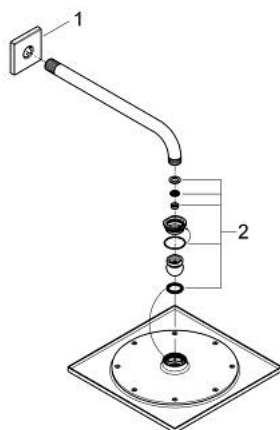

26 070 000 RAINSHOWER F-SERIES 10" 254 X 254 SET DE DUȘ FIX 275 MM, 1 PULVERIZARE

DESCRIEREA PRODUSULUI

- Colour: cromat
- compus din:
- duș fix Rainshower F-Series 254 (27 285)
- material: metal
- 1 tip de jet: Rain
- braț de duș Rainshower 286 mm (27 488)
- limitator de debit la 9.5 l/min
- pulverizare perfectă cu tehnologia GROHE DreamSpray
- suprafață GROHE LongLife
- sistem anti-calcar GROHE SpeedClean
- compatibil cu boilere
- presiunea minimă recomandată 1.0 bar

26 070 000 **RAINSHOWER F-SERIES 10" 254 X 254 SET DE DUȘ FIX 275 MM, 1 PULVERIZARE**

PIESE DE SCHIMB , noiembrie 2012 – now

1: Șild (Spare part-nr. 48118000)

2: Set de piese de schimb (Spare part-nr. 45933000)