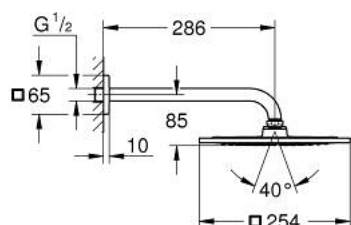

26 070 000 RAINSHOWER F-SERIES 10" 254 X 254 SET DE DUȘ FIX 275 MM, 1 PULVERIZARE

DESCRIEREA PRODUSULUI

- Colour: cromat
- compus din:
- duș fix Rainshower F-Series 254 (27 285)
- material: metal
- 1 tip de jet: Rain
- braț de duș Rainshower 286 mm (27 488)
- limitator de debit la 9.5 l/min
- pulverizare perfectă cu tehnologia GROHE DreamSpray
- suprafață GROHE LongLife
- sistem anti-calcar GROHE SpeedClean
- compatibil cu boilere
- presiunea minimă recomandată 1.0 bar

26 070 000 **RAINSHOWER F-SERIES 10" 254 X 254 SET DE DUȘ FIX 275 MM, 1 PULVERIZARE**

PIESE DE SCHIMB , noiembrie 2012 – now

1: Șild (Spare part-nr. 48118000)

2: Set de piese de schimb (Spare part-nr. 45933000)