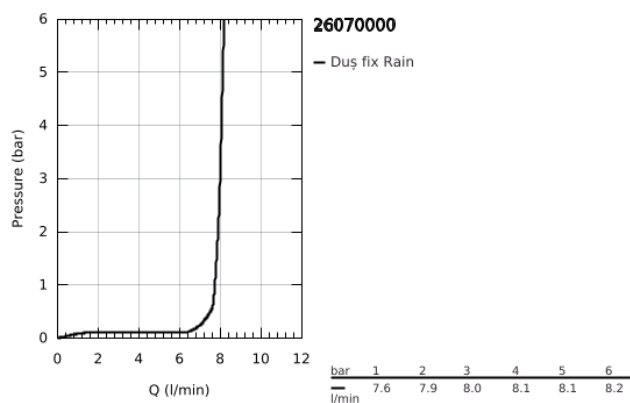

26 070 000 RAINSHOWER F-SERIES 10" 254 X 254 SET DE DUȘ FIX 275 MM, 1 PULVERIZARE

DESCRIEREA PRODUSULUI

- Colour: cromat
- compus din:
- duș fix Rainshower F-Series 254 (27 285)
- material: metal
- 1 tip de jet: Rain
- braț de duș Rainshower 286 mm (27 488)
- limitator de debit la 9.5 l/min
- pulverizare perfectă cu tehnologia GROHE DreamSpray
- suprafață GROHE LongLife
- sistem anti-calcar GROHE SpeedClean
- compatibil cu boilere
- presiunea minimă recomandată 1.0 bar

26 070 000 **RAINSHOWER F-SERIES 10" 254 X 254 SET DE DUȘ FIX 275 MM, 1 PULVERIZARE**

PIESE DE SCHIMB , noiembrie 2012 – now

1: Șild (Spare part-nr. 48118000)

2: Set de piese de schimb (Spare part-nr. 45933000)