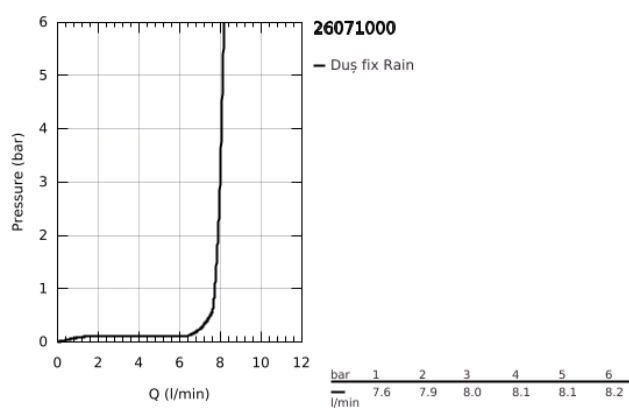

26 071 000 RAINSHOWER F-SERIES 10" SET DE DUȘ FIX CU MONTARE ÎN TAVAN 142 MM, 1 PULVERIZARE

DESCRIEREA PRODUSULUI

- Colour: cromat
- compus din:
- duș fix Rainshower F-Series 254 (27 285)
- material: metal
- 1 tip de jet: Rain
- braț de duș cu montare în tavan Rainshower 142 mm (27 485)
- limitator de debit la 9.5 l/min
- pulverizare perfectă cu tehnologia GROHE DreamSpray
- suprafață GROHE LongLife
- sistem anti-calcar GROHE SpeedClean
- compatibil cu boilere
- presiunea minimă recomandată 1.0 bar

26 071 000 **RAINSHOWER F-SERIES 10" SET DE DUȘ FIX CU MONTARE ÎN TAVAN 142 MM,
1 PULVERIZARE**

PIESE DE SCHIMB , noiembrie 2012 – now

1: Șild (Spare part-nr. 48118000)

2: Set de piese de schimb (Spare part-nr. 45933000)