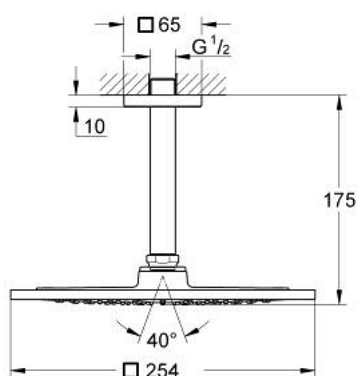

26 071 000 RAINSHOWER F-SERIES 10" SET DE DUȘ FIX CU MONTARE ÎN TAVAN 142 MM, 1 PULVERIZARE

DESCRIEREA PRODUSULUI

- Colour: cromat
- compus din:
- duș fix Rainshower F-Series 254 (27 285)
- material: metal
- 1 tip de jet: Rain
- braț de duș cu montare în tavan Rainshower 142 mm (27 485)
- limitator de debit la 9.5 l/min
- pulverizare perfectă cu tehnologia GROHE DreamSpray
- suprafață GROHE LongLife
- sistem anti-calcar GROHE SpeedClean
- compatibil cu boilere
- presiunea minimă recomandată 1.0 bar

26 071 000 **RAINSHOWER F-SERIES 10" SET DE DUȘ FIX CU MONTARE ÎN TAVAN 142 MM,
1 PULVERIZARE**

PIESE DE SCHIMB , noiembrie 2012 – now

1: Șild (Spare part-nr. 48118000)

2: Set de piese de schimb (Spare part-nr. 45933000)