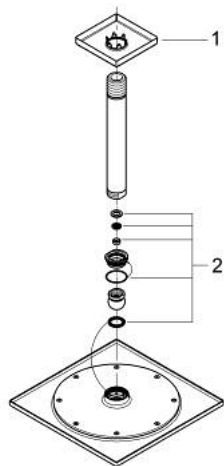

26 071 000 RAINSHOWER F-SERIES 10" SET DE DUȘ FIX CU MONTARE ÎN TAVAN 142 MM, 1 PULVERIZARE

DESCRIEREA PRODUSULUI

- Colour: cromat
- compus din:
- duș fix Rainshower F-Series 254 (27 285)
- material: metal
- 1 tip de jet: Rain
- braț de duș cu montare în tavan Rainshower 142 mm (27 485)
- limitator de debit la 9.5 l/min
- pulverizare perfectă cu tehnologia GROHE DreamSpray
- suprafață GROHE LongLife
- sistem anti-calcar GROHE SpeedClean
- compatibil cu boilere
- presiunea minimă recomandată 1.0 bar

26 071 000 **RAINSHOWER F-SERIES 10" SET DE DUȘ FIX CU MONTARE ÎN TAVAN 142 MM,
1 PULVERIZARE**

PIESE DE SCHIMB , noiembrie 2012 – now

1: Șild (Spare part-nr. 48118000)

2: Set de piese de schimb (Spare part-nr. 45933000)