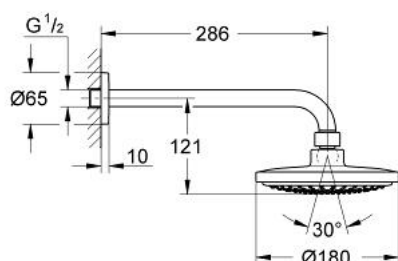

26 072 000 EUPHORIA COSMOPOLITAN 180 SET DUȘ FIX 286 MM, 1 JET

DESCRIEREA PRODUSULUI

- Colour: cromat
- compus din:
 - duș fix Euphoria Cosmopolitan (27 492 000)
 - 1 tip de jet: Rain
 - braț de duș Rainshower 286 mm (28 576)
 - limitator de debit la 9.5 l/min
 - pulverizare perfectă cu tehnologia GROHE DreamSpray
 - suprafață GROHE LongLife
 - sistem anti-calcar GROHE SpeedClean
- compatibil cu boilere
- presiunea minimă recomandată 1.0 bar

26 072 000 **EUPHORIA COSMOPOLITAN 180 SET DUȘ FIX 286 MM, 1 JET**

PIESE DE SCHIMB , noiembrie 2012 – now

1: Șild (Spare part-nr. 11741000)

2: Fibra de etanșare cu diametrul de $\varnothing 18,5 \times \varnothing 12 \times 2$ (Spare part-nr. 0138900M)

3: Filtru impuritati (Spare part-nr. 48007000)