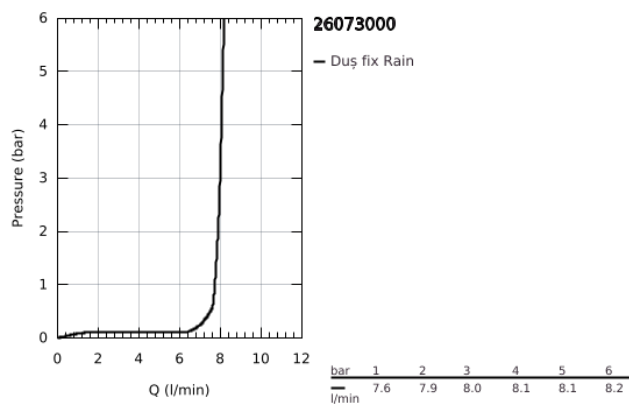

## 26 073 000 EUPHORIA CUBE 150 SET DUȘ FIX 286 MM, 1 JET

### DESCRIEREA PRODUSULUI

- Colour: cromat
- compus din:
- duș fix Euphoria Cube 150 (27 705 000)
- pulverizare de tip: Rain
- maximum flow rate (at 3 bar): 8 l/min
- braț de duș Rainshower 286 mm (27 709 000)
- GROHE EcoJoy tehnologie pentru reducerea consumului de apă
- pulverizare perfectă cu tehnologia GROHE DreamSpray
- suprafață GROHE LongLife
- sistem anti-calcar GROHE SpeedClean
- Inner WaterGuide pentru o durabilitate crescută în utilizare
- compatibil cu boilere
- presiunea minimă recomandată 1.0 bar

26 073 000 **EUPHORIA CUBE 150 SET DUȘ FIX 286 MM, 1 JET**

**PIESE DE SCHIMB** , noiembrie 2012 – now

1: Fibra de etanșare cu diametrul de  $\varnothing 18,5 \times \varnothing 12 \times 2$  (Spare part-nr. 0138900M)