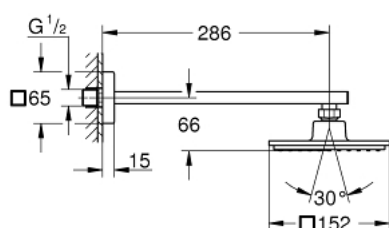

## 26 073 000 EUPHORIA CUBE 150 SET DUȘ FIX 286 MM, 1 JET

### DESCRIEREA PRODUSULUI

- Colour: cromat
- compus din:
- duș fix Euphoria Cube 150 (27 705 000)
- pulverizare de tip: Rain
- maximum flow rate (at 3 bar): 8 l/min
- braț de duș Rainshower 286 mm (27 709 000)
- GROHE EcoJoy tehnologie pentru reducerea consumului de apă
- pulverizare perfectă cu tehnologia GROHE DreamSpray
- suprafață GROHE LongLife
- sistem anti-calcar GROHE SpeedClean
- Inner WaterGuide pentru o durabilitate crescută în utilizare
- compatibil cu boilere
- presiunea minimă recomandată 1.0 bar

26 073 000 **EUPHORIA CUBE 150 SET DUȘ FIX 286 MM, 1 JET**

**PIESE DE SCHIMB** , noiembrie 2012 – now

1: Fibra de etanșare cu diametrul de  $\varnothing 18,5 \times \varnothing 12 \times 2$  (Spare part-nr. 0138900M)