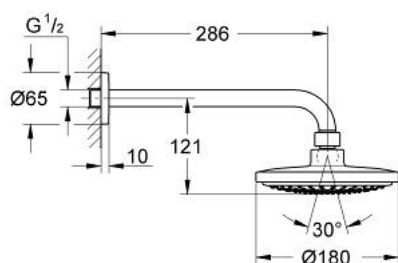

## 26 074 000 VITALIO JOY 180 HEAD SHOWER SET 1 SPRAY

### DESCRIEREA PRODUSULUI

- Colour: cromat
- compus din:
  - head shower Vitalio Joy 180
  - shower arm 286 mm
- limitator de debit la 9.5 l/min
- pulverizare perfectă cu tehnologia GROHE DreamSpray
- suprafață GROHE LongLife
- sistem anti-calcar GROHE SpeedClean
- compatibil cu boilere

26 074 000 **VITALIO JOY 180 HEAD SHOWER SET 1 SPRAY**

**PIESE DE SCHIMB** , noiembrie 2012 – now

1: Şild (Spare part-nr. 11741000)

2: Fibra de etanşare cu diametrul de Ø18,5 x Ø12 x 2 (Spare part-nr. 0138900M)