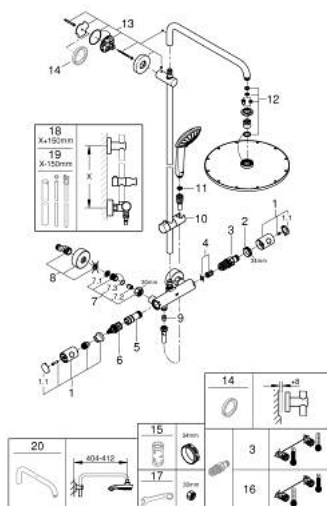

26 075 000 EUPHORIA SYSTEM 310 SISTEM DE DUȘ CU BATERIE CU TERMOSTAT CU MONTARE PE PERETE

PIESE DE SCHIMB , decembrie 2017 – now

- 1: Mâner din metal 1/2" (Spare part-nr. 47984000)
- 1.1: Capac de acoperire (Spare part-nr. 6458500M)
- 2: inel de fixare (Spare part-nr. 47743000)
- 3: Cartuș termostatic compact 1/2" (Spare part-nr. 47439000)
- 4: Amortizor (Spare part-nr. 47398000)
- 5: Debit apă (Spare part-nr. 47751000)
- 6: Comutator (Spare part-nr. 12433000)
- 7: Ventil de reținere (Spare part-nr. 47189000)
- 7.1: Filtru impurități (Spare part-nr. 0726400M)
- 7.2: Ventil de reținere (Spare part-nr. 08565000)
- 7.3: Garnitură inelară $\varnothing 17 \times \varnothing 2$ (Spare part-nr. 0305500M)
- 8: Conexiuni excentrice (Spare part-nr. 12662000)
- 9: Ventil de reținere (Spare part-nr. 08565000)
- 10: Piesă glisantă (Spare part-nr. 12140000)
- 11: Filtru impuritati (Spare part-nr. 0700200M)
- 12: Set de piese de schimb (Spare part-nr. 45933000)
- 13: Suport pentru bară de duș (Spare part-nr. 48279000)
- 14: Suport de echilibrare (Spare part-nr. 27180000)*
- 15: Cheie tubulară (Spare part-nr. 19332000)*
- 16: GROHE TurboStat cartridge 1/2" (Spare part-nr. 47175000)*
- 17: piuliță specială (Spare part-nr. 19377000)*
- 18: Țeavă de duș pentru instalare retrofit (Spare part-nr. 48053000)*
- 19: Țeavă de duș pentru instalare retrofit (Spare part-nr. 48054000)*
- 20: Shower arm for shower systems (Spare part-nr. 14047000)*