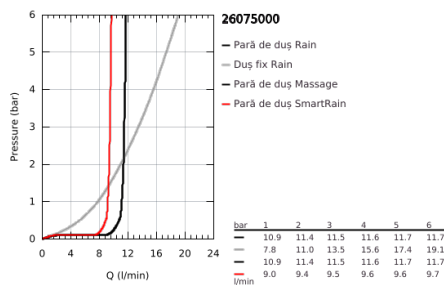

26 075 000 EUPHORIA SYSTEM 310 SISTEM DE DUȘ CU BATERIE CU TERMOSTAT CU MONTARE PE PERETE

DESCRIEREA PRODUSULUI

- Colour: cromat
- compus din:
- braț de duș 450 mm orizontal rotativ
- termostat aparent cu funcție Aquadimmer
- permite selectarea între:
- duș fix metallic Rainshower Cosmopolitan 310 (27 477 000)
- pulverizare de tip: Rain
- cu racord cu bilă
- unghi de rotație de $\pm 15^\circ$
- pară de duș Euphoria 110 Massage (27 221 000)
- maximum flow rate (at 3 bar): 13.5 l/min
- ajustabil în înălțime cu element culisant
- furtun de duș Silverflex 1.750 mm 1/2" x 1/2" (28 388 000)
- GROHE TurboStat cartuș compact cu termoelement din ceară
- GROHE SafeStop - oprire de siguranță la 38°C
- limitare opțională de temperatură la 43°C GROHE SafeStop Plus inclusă
- pulverizare perfectă cu tehnologia GROHE DreamSpray
- suprafață GROHE LongLife
- Inner WaterGuide pentru o durabilitate crescută în utilizare
- sistem anti-calcar GROHE SpeedClean
- funcția TwistStop pentru prevenirea răsucirii furtunului
- mânere metalice cu formă ergonomică GROHE MetalGrip
- compatibil cu boilere de la 18 kW/h
- debit minim 7 l/min.
- accesoriu opțional: etajeră GROHE EasyReach (26 362), comercializată separat