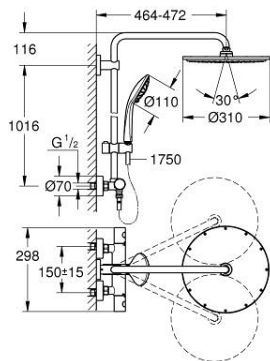

26 075 000 EUPHORIA SYSTEM 310 SISTEM DE DUȘ CU BATERIE CU TERMOSTAT CU MONTARE PE PERETE

PIESE DE SCHIMB , decembrie 2017 – now

- 1: Mâner din metal 1/2" (Spare part-nr. 47984000)
- 1.1: Capac de acoperire (Spare part-nr. 6458500M)
- 2: inel de fixare (Spare part-nr. 47743000)
- 3: Cartuș termostatic compact 1/2" (Spare part-nr. 47439000)
- 4: Amortizor (Spare part-nr. 47398000)
- 5: Debit apă (Spare part-nr. 47751000)
- 6: Comutator (Spare part-nr. 12433000)
- 7: Ventil de reținere (Spare part-nr. 47189000)
- 7.1: Filtru impurități (Spare part-nr. 0726400M)
- 7.2: Ventil de reținere (Spare part-nr. 08565000)
- 7.3: Garnitură inelară $\varnothing 17 \times \varnothing 2$ (Spare part-nr. 0305500M)
- 8: Conexiuni excentrice (Spare part-nr. 12662000)
- 9: Ventil de reținere (Spare part-nr. 08565000)
- 10: Piesă glisantă (Spare part-nr. 12140000)
- 11: Filtru impuritati (Spare part-nr. 0700200M)
- 12: Set de piese de schimb (Spare part-nr. 45933000)
- 13: Suport pentru bară de duș (Spare part-nr. 48279000)
- 14: Suport de echilibrare (Spare part-nr. 27180000)*
- 15: Cheie tubulară (Spare part-nr. 19332000)*
- 16: GROHE TurboStat cartridge 1/2" (Spare part-nr. 47175000)*
- 17: piuliță specială (Spare part-nr. 19377000)*
- 18: Țeavă de duș pentru instalare retrofit (Spare part-nr. 48053000)*
- 19: Țeavă de duș pentru instalare retrofit (Spare part-nr. 48054000)*
- 20: Shower arm for shower systems (Spare part-nr. 14047000)*