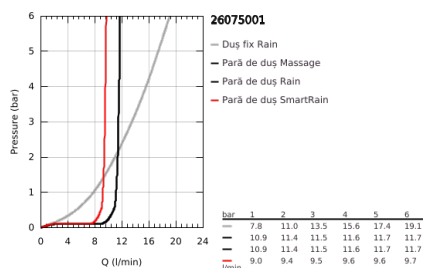

### DESCRIEREA PRODUSULUI

- Colour: cromat
- compus din:
  - braț de duș 450 mm orizontal rotativ
  - termostat aparent cu funcție Aquadimmer
  - permite selectarea între:
    - head shower Rainshower Mono 310 (26 561)
    - GROHE PureRain
  - maximum flow rate (at 3 bar): 13.5 l/min
  - cu racord cu bilă
  - unghi de rotație de  $\pm 15^\circ$
  - pară de duș Euphoria 110 Massage (27 221 000)
  - tipuri de jet: Rain, Massage, SmartRain
  - maximum flow rate (at 3 bar): 11.5 l/min
  - ajustabil în înălțime cu element culisant
  - furtun de duș Silverflex 1.750 mm 1/2" x 1/2" (28 388 000)
  - maximum flow rate system (at 3 bar): 13.5 l/min
  - debit minim 5 l/min.
- GROHE TurboStat cartuș compact cu termoelement din ceară
- GROHE SafeStop - oprire de siguranță la 38°C
- limitare opțională de temperatură la 43°C GROHE SafeStop Plus inclusă
- fără risc de opărire cu GROHE CoolTouch
- mânere metalice cu formă ergonomică GROHE MetalGrip
- pulverizare perfectă cu tehnologia GROHE DreamSpray
- suprafață GROHE LongLife
- GROHE SprayDimmer (reducerea treptată a debitului)
- Flexible Installation - 1 adjustable bracket for existing drill holes
- Inner WaterGuide pentru o durabilitate crescută în utilizare
- sistem anti-calcar GROHE SpeedClean
- funcția TwistStop pentru prevenirea răsucirii furtunului
- compatibil cu boilere de la 18 kW/h
- accesoriu opțional: etajeră GROHE EasyReach (26 362), comercializată separat
- professional edition