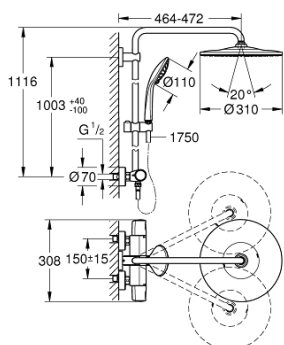

### DESCRIEREA PRODUSULUI

- Colour: cromat
- compus din:
  - braț de duș 450 mm orizontal rotativ
  - termostat aparent cu funcție Aquadimmer
  - permite selectarea între:
    - head shower Rainshower Mono 310 (26 561)
    - GROHE PureRain
  - maximum flow rate (at 3 bar): 13.5 l/min
  - cu racord cu bilă
  - unghi de rotație de  $\pm 15^\circ$
  - pară de duș Euphoria 110 Massage (27 221 000)
  - tipuri de jet: Rain, Massage, SmartRain
  - maximum flow rate (at 3 bar): 11.5 l/min
  - ajustabil în înălțime cu element culisant
  - furtun de duș Silverflex 1.750 mm 1/2" x 1/2" (28 388 000)
  - maximum flow rate system (at 3 bar): 13.5 l/min
  - debit minim 5 l/min.
- GROHE TurboStat cartuș compact cu termoelement din ceară
- GROHE SafeStop - oprire de siguranță la 38°C
- limitare opțională de temperatură la 43°C GROHE SafeStop Plus inclusă
- fără risc de opărire cu GROHE CoolTouch
- mânere metalice cu formă ergonomică GROHE MetalGrip
- pulverizare perfectă cu tehnologia GROHE DreamSpray
- suprafață GROHE LongLife
- GROHE SprayDimmer (reducerea treptată a debitului)
- Flexible Installation - 1 adjustable bracket for existing drill holes
- Inner WaterGuide pentru o durabilitate crescută în utilizare
- sistem anti-calcar GROHE SpeedClean
- funcția TwistStop pentru prevenirea răsucirii furtunului
- compatibil cu boilere de la 18 kW/h
- accesoriu opțional: etajeră GROHE EasyReach (26 362), comercializată separat
- professional edition