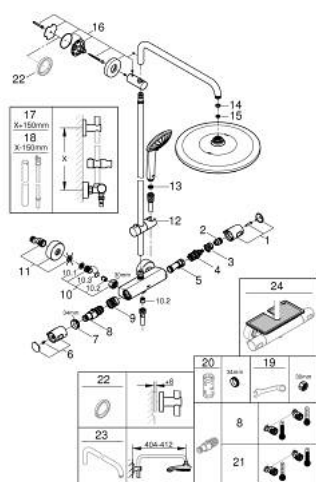

26 075 001 EUPHORIA SYSTEM 310 SISTEM DE DUȘ CU BATERIE CU TERMOSTAT CU MONTARE PE PERETE

PIESE DE SCHIMB , ianuarie 2020 – now

1. 1: Shut-off handle (Spare part-nr. 47991000)
  2. 2: inel de închidere (Spare part-nr. 47986000)
  3. 3: inel de închidere (Spare part-nr. 47965000)
  4. 4: Comutator (Spare part-nr. 47364000)
  5. 5: Debit apă (Spare part-nr. 47887000)
  6. 6: Mâner (Spare part-nr. 47992000)
  7. 7: inel de fixare (Spare part-nr. 47743000)
  8. 8: Cartuș termostatic compact 1/2" (Spare part-nr. 47439000)
  9. 9: Race (Spare part-nr. 47975000)
  10. 10: Ventil de reținere (Spare part-nr. 47189000)
  - 10.1: Filtru impurități (Spare part-nr. 0726400M)
  - 10.2: Ventil de reținere (Spare part-nr. 08565000)
  - 10.3: Garnitură inelară $\varnothing 17 \times \varnothing 2$ (Spare part-nr. 0305500M)
  14. 11: Conexiuni excentrice (Spare part-nr. 12662000)
  15. 12: Piesă glisantă (Spare part-nr. 12140000)
  16. 13: Filtru impuritati (Spare part-nr. 0700200M)
  17. 14: Fibra de etanșare cu diametrul de $\varnothing 18,5 \times \varnothing 12 \times 2$ (Spare part-nr. 0138900 M)
  18. 15: Filtru impuritati (Spare part-nr. 48007000)
  19. 16: Suport pentru bară de duș (Spare part-nr. 48279000)
  20. 17: Țeavă de duș pentru instalare retrofit (Spare part-nr. 48514000)*
  21. 18: Țeavă de duș pentru instalare retrofit (Spare part-nr. 48515000)*
  22. 19: piuliță specială (Spare part-nr. 19377000)*
  23. 20: Cheie tubulară (Spare part-nr. 19332000)*
  24. 21: GROHE TurboStat cartridge 1/2" (Spare part-nr. 47175000)*
  25. 22: Suport de echilibrare (Spare part-nr. 27180000)*
  26. 23: Shower arm for shower systems (Spare part-nr. 14047000)*
  27. 24: poliță GROHE EasyReach (Spare part-nr. 26362LN1)*
2. Optional accessories