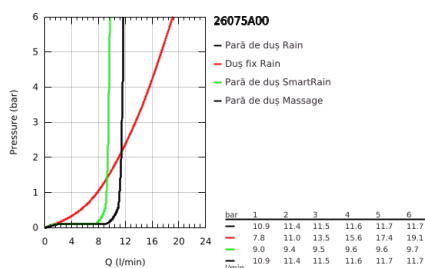

26 075 A00 EUPHORIA SYSTEM 310 SISTEM DE DUȘ CU BATERIE CU TERMOSTAT CU MONTARE PE PERETE

DESCRIEREA PRODUSULUI

- Colour: hard graphite
- compus din:
- braț de duș 450 mm orizontal rotativ
- termostat aparent cu funcție Aquadimmer
- permite selectarea între:
- Rainshower Cosmopolitan 310 metal head shower
- pulverizare de tip: Rain
- maximum flow rate (at 3 bar): 13.5 l/min
- cu racord cu bilă
- unghi de rotație de $\pm 15^\circ$
- hand shower Euphoria 110 Massage
- tipuri de jet: Rain, Massage, SmartRain
- maximum flow rate (at 3 bar): 11.5 l/min
- ajustabil în înălțime cu element culisant
- furtun de duș Silverflex 1.750 mm 1/2" x 1/2" (28 388 000)
- maximum flow rate system (at 3 bar): 13.5 l/min
- debit minim 5 l/min.
- GROHE TurboStat cartuș compact cu termoelement din ceară
- GROHE SafeStop - oprire de siguranță la 38°C
- limitare opțională de temperatură la 43°C GROHE SafeStop Plus inclusă
- mânere metalice cu formă ergonomică GROHE MetalGrip
- pulverizare perfectă cu tehnologia GROHE DreamSpray
- finisaj GROHE LongLife
- GROHE SprayDimmer (reducerea treptată a debitului)
- Inner WaterGuide pentru o durabilitate crescută în utilizare
- sistem anti-calcar GROHE SpeedClean
- funcția TwistStop pentru prevenirea răsucirii furtunului
- compatibil cu boilere de la 18 kW/h
- accesoriu opțional: etajeră GROHE EasyReach (26 362), comercializată separat