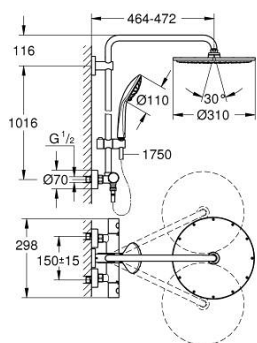

26 075 A00 EUPHORIA SYSTEM 310 SISTEM DE DUȘ CU BATERIE CU TERMOSTAT CU MONTARE PE PERETE

DESCRIEREA PRODUSULUI

- Colour: hard graphite
- compus din:
- braț de duș 450 mm orizontal rotativ
- termostat aparent cu funcție Aquadimmer
- permite selectarea între:
- Rainshower Cosmopolitan 310 metal head shower
- pulverizare de tip: Rain
- maximum flow rate (at 3 bar): 13.5 l/min
- cu racord cu bilă
- unghi de rotație de $\pm 15^\circ$
- hand shower Euphoria 110 Massage
- tipuri de jet: Rain, Massage, SmartRain
- maximum flow rate (at 3 bar): 11.5 l/min
- ajustabil în înălțime cu element culisant
- furtun de duș Silverflex 1.750 mm 1/2" x 1/2" (28 388 000)
- maximum flow rate system (at 3 bar): 13.5 l/min
- debit minim 5 l/min.
- GROHE TurboStat cartuș compact cu termoelement din ceară
- GROHE SafeStop - oprire de siguranță la 38°C
- limitare opțională de temperatură la 43°C GROHE SafeStop Plus inclusă
- mânere metalice cu formă ergonomică GROHE MetalGrip
- pulverizare perfectă cu tehnologia GROHE DreamSpray
- finisaj GROHE LongLife
- GROHE SprayDimmer (reducerea treptată a debitului)
- Inner WaterGuide pentru o durabilitate crescută în utilizare
- sistem anti-calcar GROHE SpeedClean
- funcția TwistStop pentru prevenirea răsucirii furtunului
- compatibil cu boilere de la 18 kW/h
- accesoriu opțional: etajeră GROHE EasyReach (26 362), comercializată separat