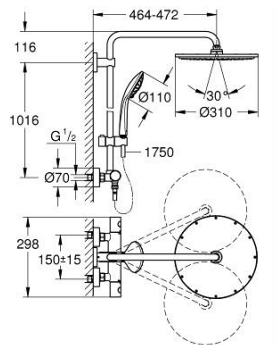

26 075 AL0 EUPHORIA SYSTEM 310 SISTEM DE DUȘ CU BATERIE CU TERMOSTAT CU MONTARE PE PERETE

DESCRIEREA PRODUSULUI

- Colour: brushed hard graphite
- compus din:
  - braț de duș 450 mm orizontal rotativ
  - termostat aparent cu funcție Aquadimmer
  - permite selectarea între:
    - Rainshower Cosmopolitan 310 metal head shower
    - pulverizare de tip: Rain
    - maximum flow rate (at 3 bar): 13.5 l/min
  - cu racord cu bilă
  - unghi de rotație de $\pm 15^\circ$
  - hand shower Euphoria 110 Massage
  - tipuri de jet: Rain, Massage, SmartRain
  - maximum flow rate (at 3 bar): 11.5 l/min
  - ajustabil în înălțime cu element culisant
  - furtun de duș Silverflex 1.750 mm 1/2" x 1/2" (28 388 000)
  - maximum flow rate system (at 3 bar): 13.5 l/min
  - debit minim 5 l/min.
- GROHE TurboStat cartuș compact cu termoelement din ceară
- GROHE SafeStop - oprire de siguranță la 38°C
- limitare opțională de temperatură la 43°C GROHE SafeStop Plus inclusă
- mânere metalice cu formă ergonomică GROHE MetalGrip
- pulverizare perfectă cu tehnologia GROHE DreamSpray
- finisaj GROHE LongLife
- GROHE SprayDimmer (reducerea treptată a debitului)
- Inner WaterGuide pentru o durabilitate crescută în utilizare
- sistem anti-calcar GROHE SpeedClean
- funcția TwistStop pentru prevenirea răsucirii furtunului
- compatibil cu boilere de la 18 kW/h
- accesoriu opțional: etajeră GROHE EasyReach (26 362), comercializată separat