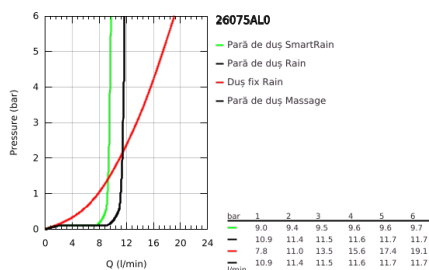

26 075 AL0 EUPHORIA SYSTEM 310 SISTEM DE DUȘ CU BATERIE CU TERMOSTAT CU MONTARE PE PERETE

DESCRIEREA PRODUSULUI

- Colour: brushed hard graphite
- compus din:
 - braț de duș 450 mm orizontal rotativ
 - termostat aparent cu funcție Aquadimmer
 - permite selectarea între:
 - Rainshower Cosmopolitan 310 metal head shower
 - pulverizare de tip: Rain
 - maximum flow rate (at 3 bar): 13.5 l/min
 - cu racord cu bilă
 - unghi de rotație de $\pm 15^\circ$
 - hand shower Euphoria 110 Massage
 - tipuri de jet: Rain, Massage, SmartRain
 - maximum flow rate (at 3 bar): 11.5 l/min
 - ajustabil în înălțime cu element culisant
 - furtun de duș Silverflex 1.750 mm 1/2" x 1/2" (28 388 000)
 - maximum flow rate system (at 3 bar): 13.5 l/min
 - debit minim 5 l/min.
- GROHE TurboStat cartuș compact cu termoelement din ceară
- GROHE SafeStop - oprire de siguranță la 38°C
- limitare opțională de temperatură la 43°C GROHE SafeStop Plus inclusă
- mânere metalice cu formă ergonomică GROHE MetalGrip
- pulverizare perfectă cu tehnologia GROHE DreamSpray
- finisaj GROHE LongLife
- GROHE SprayDimmer (reducerea treptată a debitului)
- Inner WaterGuide pentru o durabilitate crescută în utilizare
- sistem anti-calcar GROHE SpeedClean
- funcția TwistStop pentru prevenirea răsucirii furtunului
- compatibil cu boilere de la 18 kW/h
- accesoriu opțional: etajeră GROHE EasyReach (26 362), comercializată separat