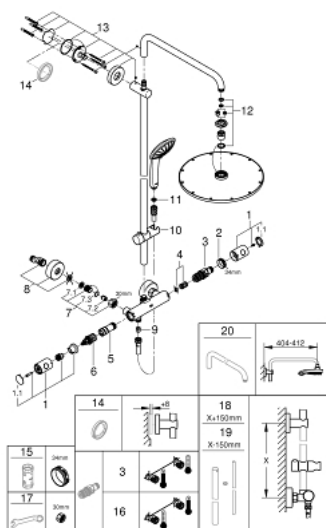

26 075 AL0 EUPHORIA SYSTEM 310 SISTEM DE DUȘ CU BATERIE CU TERMOSTAT CU MONTARE PE PERETE

PIESE DE SCHIMB , noiembrie 2016 – now

- 1: Mâner din metal 1/2" (Spare part-nr. 47984AL0)
- 1.1: Capac de acoperire (Spare part-nr. 64585ALM)
- 2: inel de fixare (Spare part-nr. 47743000)
- 3: Cartuș termostatic compact 1/2" (Spare part-nr. 47439000)
- 4: Amortizor (Spare part-nr. 47398000)
- 5: Debit apă (Spare part-nr. 47751000)
- 6: Comutator (Spare part-nr. 12433000)
- 7: Ventil de reținere (Spare part-nr. 47189AL0)
- 7.1: Filtru impurități (Spare part-nr. 0726400M)
- 7.2: Ventil de reținere (Spare part-nr. 08565000)
- 7.3: Garnitură inelară $\varnothing 17 \times \varnothing 2$ (Spare part-nr. 0305500M)
- 8: Conexiuni excentrice (Spare part-nr. 12662AL0)
- 9: Ventil de reținere (Spare part-nr. 08565000)
- 10: Piesă glisantă (Spare part-nr. 12140AL0)
- 11: Filtru impuritati (Spare part-nr. 0700200M)
- 12: Set de piese de schimb (Spare part-nr. 45933000)
- 13: Suport pentru bară de duș (Spare part-nr. 48279AL0)
- 15: Cheie tubulară (Spare part-nr. 19332000)*
- 16: GROHE TurboStat cartridge 1/2" (Spare part-nr. 47175000)*
- 17: piuliță specială (Spare part-nr. 19377000)*