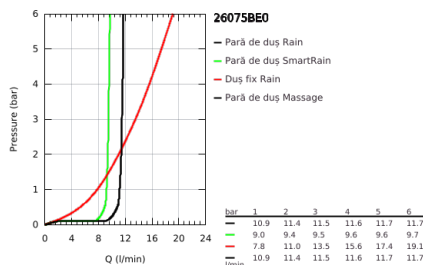

26 075 BE0 EUPHORIA SYSTEM 310 SISTEM DE DUȘ CU BATERIE CU TERMOSTAT CU MONTARE PE PERETE

DESCRIEREA PRODUSULUI

- Colour: polished nickel
- compus din:
- braț de duș 450 mm orizontal rotativ
- termostat aparent cu funcție Aquadimmer
- permite selectarea între:
- Rainshower Cosmopolitan 310 metal head shower
- pulverizare de tip: Rain
- maximum flow rate (at 3 bar): 13.5 l/min
- cu racord cu bilă
- unghi de rotație de $\pm 15^\circ$
- hand shower Euphoria 110 Massage
- tipuri de jet: Rain, Massage, SmartRain
- ajustabil în înălțime cu element culisant
- furtun de duș Silverflex 1.750 mm 1/2" x 1/2" (28 388 000)
- GROHE TurboStat cartuș compactcu termoelement din ceară
- GROHE SafeStop - oprire de siguranță la 38°C
- limitare opțională de temperatură la 43°C GROHE SafeStop Plus inclusă
- mânere metalice cu formă ergonomică GROHE MetalGrip
- pulverizare perfectă cu tehnologia GROHE DreamSpray
- finisaj GROHE LongLife
- Inner WaterGuide pentru o durabilitate crescută în utilizare
- sistem anti-calcar GROHE SpeedClean
- funcția TwistStop pentru prevenirea răscucirii furtunului
- compatibil cu boilere de la 18 kW/h
- debit minim 5 l/min.
- accesoriu opțional: etajeră GROHE EasyReach (26 362), comercializată separat