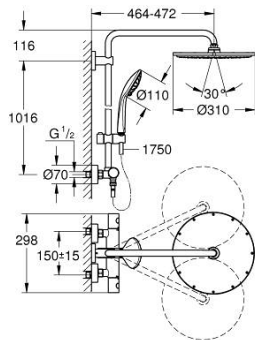

26 075 BE0 EUPHORIA SYSTEM 310 SISTEM DE DUȘ CU BATERIE CU TERMOSTAT CU MONTARE PE PERETE

DESCRIEREA PRODUSULUI

- Colour: polished nickel
- compus din:
- braț de duș 450 mm orizontal rotativ
- termostat aparent cu funcție Aquadimmer
- permite selectarea între:
- Rainshower Cosmopolitan 310 metal head shower
- pulverizare de tip: Rain
- maximum flow rate (at 3 bar): 13.5 l/min
- cu racord cu bilă
- unghi de rotație de $\pm 15^\circ$
- hand shower Euphoria 110 Massage
- tipuri de jet: Rain, Massage, SmartRain
- ajustabil în înălțime cu element culisant
- furtun de duș Silverflex 1.750 mm 1/2" x 1/2" (28 388 000)
- GROHE TurboStat cartuș compactcu termoelement din ceară
- GROHE SafeStop - oprire de siguranță la 38°C
- limitare opțională de temperatură la 43°C GROHE SafeStop Plus inclusă
- mânere metalice cu formă ergonomică GROHE MetalGrip
- pulverizare perfectă cu tehnologia GROHE DreamSpray
- finisaj GROHE LongLife
- Inner WaterGuide pentru o durabilitate crescută în utilizare
- sistem anti-calcar GROHE SpeedClean
- funcția TwistStop pentru prevenirea răscucirii furtunului
- compatibil cu boilere de la 18 kW/h
- debit minim 5 l/min.
- accesoriu opțional: etajeră GROHE EasyReach (26 362), comercializată separat