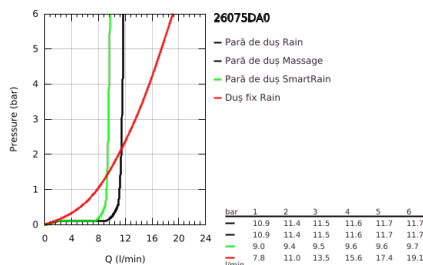

## 26 075 DA0 EUPHORIA SYSTEM 310 SISTEM DE DUȘ CU BATERIE CU TERMOSTAT CU MONTARE PE PERETE

### DESCRIEREA PRODUSULUI

- Colour: warm sunset
- compus din:
  - braț de duș 450 mm orizontal rotativ
  - termostat aparent cu funcție Aquadimmer
  - permite selectarea între:
    - Rainshower Cosmopolitan 310 metal head shower
    - pulverizare de tip: Rain
  - maximum flow rate (at 3 bar): 13.5 l/min
  - cu racord cu bilă
  - unghi de rotație de  $\pm 15^\circ$
  - hand shower Euphoria 110 Massage
  - tipuri de jet: Rain, Massage, SmartRain
  - maximum flow rate (at 3 bar): 11.5 l/min
  - ajustabil în înălțime cu element culisant
  - furtun de duș Silverflex 1.750 mm 1/2" x 1/2" (28 388 000)
  - maximum flow rate system (at 3 bar): 13.5 l/min
  - debit minim 5 l/min.
- GROHE TurboStat cartuș compactcu termoelement din ceară
- GROHE SafeStop - oprire de siguranță la 38°C
- limitare opțională de temperatură la 43°C GROHE SafeStop Plus inclusă
- mânere metalice cu formă ergonomică GROHE MetalGrip
- pulverizare perfectă cu tehnologia GROHE DreamSpray
- finisaj GROHE LongLife
- GROHE SprayDimmer (reducerea treptată a debitului)
- Inner WaterGuide pentru o durabilitate crescută în utilizare
- sistem anti-calcar GROHE SpeedClean
- funcția TwistStop pentru prevenirea răsucirii furtunului
- compatibil cu boilere de la 18 kW/h
- accesoriu opțional: etajeră GROHE EasyReach (26 362), comercializată separat