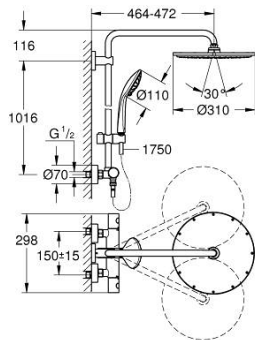

## 26 075 DA0 EUPHORIA SYSTEM 310 SISTEM DE DUȘ CU BATERIE CU TERMOSTAT CU MONTARE PE PERETE

### DESCRIEREA PRODUSULUI

- Colour: warm sunset
- compus din:
  - braț de duș 450 mm orizontal rotativ
  - termostat aparent cu funcție Aquadimmer
  - permite selectarea între:
    - Rainshower Cosmopolitan 310 metal head shower
    - pulverizare de tip: Rain
  - maximum flow rate (at 3 bar): 13.5 l/min
  - cu racord cu bilă
  - unghi de rotație de  $\pm 15^\circ$
  - hand shower Euphoria 110 Massage
  - tipuri de jet: Rain, Massage, SmartRain
  - maximum flow rate (at 3 bar): 11.5 l/min
  - ajustabil în înălțime cu element culisant
  - furtun de duș Silverflex 1.750 mm 1/2" x 1/2" (28 388 000)
  - maximum flow rate system (at 3 bar): 13.5 l/min
  - debit minim 5 l/min.
- GROHE TurboStat cartuș compactcu termoelement din ceară
- GROHE SafeStop - oprire de siguranță la 38°C
- limitare opțională de temperatură la 43°C GROHE SafeStop Plus inclusă
- mânere metalice cu formă ergonomică GROHE MetalGrip
- pulverizare perfectă cu tehnologia GROHE DreamSpray
- finisaj GROHE LongLife
- GROHE SprayDimmer (reducerea treptată a debitului)
- Inner WaterGuide pentru o durabilitate crescută în utilizare
- sistem anti-calcar GROHE SpeedClean
- funcția TwistStop pentru prevenirea răsucirii furtunului
- compatibil cu boilere de la 18 kW/h
- accesoriu opțional: etajeră GROHE EasyReach (26 362), comercializată separat