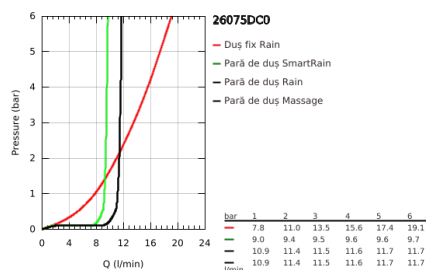

### DESCRIEREA PRODUSULUI

- Colour: supersteel
- compus din:
- braț de duș 450 mm orizontal rotativ
- termostat aparent cu funcție Aquadimmer
- permite selectarea între:
- Rainshower Cosmopolitan 310 metal head shower
- pulverizare de tip: Rain
- maximum flow rate (at 3 bar): 13.5 l/min
- cu racord cu bilă
- unghi de rotație de  $\pm 15^\circ$
- hand shower Euphoria 110 Massage
- tipuri de jet: Rain, Massage, SmartRain
- maximum flow rate (at 3 bar): 11.5 l/min
- ajustabil în înălțime cu element culisant
- furtun de duș Silverflex 1.750 mm 1/2" x 1/2" (28 388 000)
- maximum flow rate system (at 3 bar): 13.5 l/min
- debit minim 5 l/min.
- GROHE TurboStat cartuș compact cu termoelement din ceară
- GROHE SafeStop - oprire de siguranță la 38°C
- limitare opțională de temperatură la 43°C GROHE SafeStop Plus inclusă
- mânere metalice cu formă ergonomică GROHE MetalGrip
- pulverizare perfectă cu tehnologia GROHE DreamSpray
- finisaj GROHE LongLife
- GROHE SprayDimmer (reducerea treptată a debitului)
- Inner WaterGuide pentru o durabilitate crescută în utilizare
- sistem anti-calcar GROHE SpeedClean
- funcția TwistStop pentru prevenirea răsucirii furtunului
- compatibil cu boilere de la 18 kW/h
- accesoriu opțional: etajeră GROHE EasyReach (26 362), comercializată separat