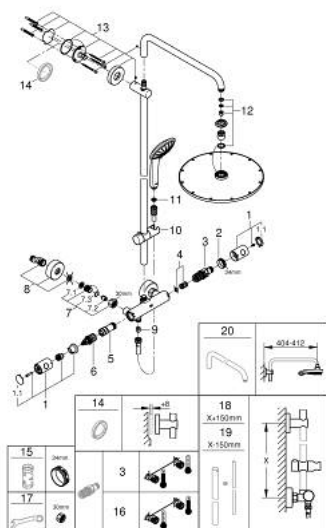

### PIESE DE SCHIMB , iulie 2017 – now

- 1: Mâner din metal 1/2" (Spare part-nr. 47984DC0)
- 1.1: Capac de acoperire (Spare part-nr. 64585DCM)
- 2: inel de fixare (Spare part-nr. 47743000)
- 3: Cartuș termostatic compact 1/2" (Spare part-nr. 47439000)
- 4: Amortizor (Spare part-nr. 47398000)
- 5: Debit apă (Spare part-nr. 47751000)
- 6: Comutator (Spare part-nr. 12433000)
- 7: Ventil de reținere (Spare part-nr. 47189DC0)
- 7.1: Filtru impurități (Spare part-nr. 0726400M)
- 7.2: Ventil de reținere (Spare part-nr. 08565000)
- 7.3: Garnitură inelară  $\varnothing 17 \times \varnothing 2$  (Spare part-nr. 0305500M)
- 8: Conexiuni excentrice (Spare part-nr. 12662DC0)
- 9: Ventil de reținere (Spare part-nr. 08565000)
- 10: Piesă glisantă (Spare part-nr. 12140DC0)
- 11: Filtru impuritati (Spare part-nr. 0700200M)
- 12: Set de piese de schimb (Spare part-nr. 45933000)
- 13: Suport pentru bară de duș (Spare part-nr. 48279DC0)
- 15: Cheie tubulară (Spare part-nr. 19332000)\*
- 16: GROHE TurboStat cartridge 1/2" (Spare part-nr. 47175000)\*
- 17: piuliță specială (Spare part-nr. 19377000)\*