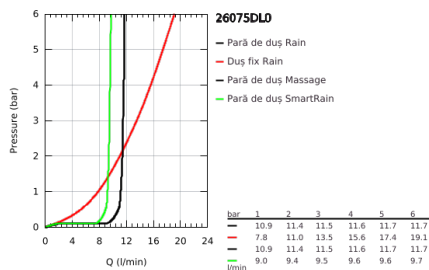

26 075 DL0 EUPHORIA SYSTEM 310 SISTEM DE DUȘ CU BATERIE CU TERMOSTAT CU MONTARE PE PERETE

DESCRIEREA PRODUSULUI

- Colour: brushed warm sunset
- compus din:
 - braț de duș 450 mm orizontal rotativ
 - termostat aparent cu funcție Aquadimmer
 - permite selectarea între:
 - Rainshower Cosmopolitan 310 metal head shower
 - pulverizare de tip: Rain
 - maximum flow rate (at 3 bar): 13.5 l/min
 - cu racord cu bilă
 - unghi de rotație de $\pm 15^\circ$
 - hand shower Euphoria 110 Massage
 - tipuri de jet: Rain, Massage, SmartRain
 - maximum flow rate (at 3 bar): 11.5 l/min
 - ajustabil în înălțime cu element culisant
 - furtun de duș Silverflex 1.750 mm 1/2" x 1/2" (28 388 000)
 - maximum flow rate system (at 3 bar): 13.5 l/min
 - debit minim 5 l/min.
- GROHE TurboStat cartuș compactcu termoelement din ceară
- GROHE SafeStop - oprire de siguranță la 38°C
- limitare opțională de temperatură la 43°C GROHE SafeStop Plus inclusă
- mânere metalice cu formă ergonomică GROHE MetalGrip
- pulverizare perfectă cu tehnologia GROHE DreamSpray
- finisaj GROHE LongLife
- GROHE SprayDimmer (reducerea treptată a debitului)
- Inner WaterGuide pentru o durabilitate crescută în utilizare
- sistem anti-calcar GROHE SpeedClean
- funcția TwistStop pentru prevenirea răsucirii furtunului
- compatibil cu boilere de la 18 kW/h
- accesoriu opțional: etajeră GROHE EasyReach (26 362), comercializată separat