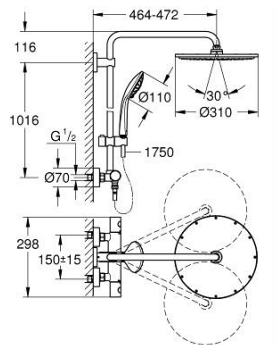

26 075 DL0 EUPHORIA SYSTEM 310 SISTEM DE DUȘ CU BATERIE CU TERMOSTAT CU MONTARE PE PERETE

DESCRIEREA PRODUSULUI

- Colour: brushed warm sunset
- compus din:
 - braț de duș 450 mm orizontal rotativ
 - termostat aparent cu funcție Aquadimmer
 - permite selectarea între:
 - Rainshower Cosmopolitan 310 metal head shower
 - pulverizare de tip: Rain
 - maximum flow rate (at 3 bar): 13.5 l/min
 - cu racord cu bilă
 - unghi de rotație de $\pm 15^\circ$
 - hand shower Euphoria 110 Massage
 - tipuri de jet: Rain, Massage, SmartRain
 - maximum flow rate (at 3 bar): 11.5 l/min
 - ajustabil în înălțime cu element culisant
 - furtun de duș Silverflex 1.750 mm 1/2" x 1/2" (28 388 000)
 - maximum flow rate system (at 3 bar): 13.5 l/min
 - debit minim 5 l/min.
- GROHE TurboStat cartuș compactcu termoelement din ceară
- GROHE SafeStop - oprire de siguranță la 38°C
- limitare opțională de temperatură la 43°C GROHE SafeStop Plus inclusă
- mânere metalice cu formă ergonomică GROHE MetalGrip
- pulverizare perfectă cu tehnologia GROHE DreamSpray
- finisaj GROHE LongLife
- GROHE SprayDimmer (reducerea treptată a debitului)
- Inner WaterGuide pentru o durabilitate crescută în utilizare
- sistem anti-calcar GROHE SpeedClean
- funcția TwistStop pentru prevenirea răsucirii furtunului
- compatibil cu boilere de la 18 kW/h
- accesoriu opțional: etajeră GROHE EasyReach (26 362), comercializată separat