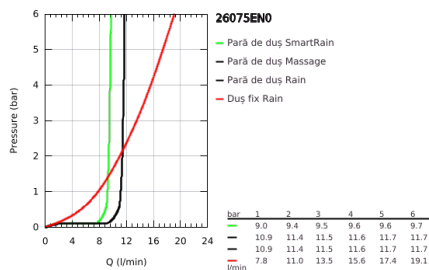

26 075 EN0 EUPHORIA SYSTEM 310 SISTEM DE DUȘ CU BATERIE CU TERMOSTAT CU MONTARE PE PERETE

DESCRIEREA PRODUSULUI

- Colour: brushed nickel
- compus din:
 - braț de duș 450 mm orizontal rotativ
 - termostat aparent cu funcție Aquadimmer
 - permite selectarea între:
 - Rainshower Cosmopolitan 310 metal head shower
 - pulverizare de tip: Rain
 - cu racord cu bilă
 - unghi de rotație de $\pm 15^\circ$
 - hand shower Euphoria 110 Massage
 - tipuri de jet: Rain, Massage, SmartRain
 - maximum flow rate (at 3 bar): 13.5 l/min
 - ajustabil în înălțime cu element culisant
 - furtun de duș Silverflex 1.750 mm 1/2" x 1/2" (28 388 000)
 - GROHE TurboStat cartuș compactcu termoelement din ceră
 - GROHE SafeStop - oprire de siguranță la 38°C
 - limitare opțională de temperatură la 43°C GROHE SafeStop Plus inclusă
 - mânere metalice cu formă ergonomică GROHE MetalGrip
 - pulverizare perfectă cu tehnologia GROHE DreamSpray
 - finisaj GROHE LongLife
 - Inner WaterGuide pentru o durabilitate crescută în utilizare
 - sistem anti-calcar GROHE SpeedClean
 - funcția TwistStop pentru prevenirea răsucirii furtunului
 - compatibil cu boilere de la 18 kW/h
 - debit minim 5 l/min.
 - accesorii opțional: etajeră GROHE EasyReach (26 362), comercializată separat