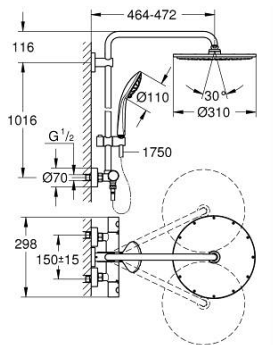

26 075 EN0 EUPHORIA SYSTEM 310 SISTEM DE DUȘ CU BATERIE CU TERMOSTAT CU MONTARE PE PERETE

DESCRIEREA PRODUSULUI

- Colour: brushed nickel
- compus din:
  - braț de duș 450 mm orizontal rotativ
  - termostat aparent cu funcție Aquadimmer
  - permite selectarea între:
    - Rainshower Cosmopolitan 310 metal head shower
    - pulverizare de tip: Rain
  - cu racord cu bilă
  - unghi de rotație de $\pm 15^\circ$
  - hand shower Euphoria 110 Massage
  - tipuri de jet: Rain, Massage, SmartRain
  - maximum flow rate (at 3 bar): 13.5 l/min
  - ajustabil în înălțime cu element culisant
  - furtun de duș Silverflex 1.750 mm 1/2" x 1/2" (28 388 000)
  - GROHE TurboStat cartuș compactcu termoelement din ceră
  - GROHE SafeStop - oprire de siguranță la 38°C
  - limitare opțională de temperatură la 43°C GROHE SafeStop Plus inclusă
  - mânere metalice cu formă ergonomică GROHE MetalGrip
  - pulverizare perfectă cu tehnologia GROHE DreamSpray
  - finisaj GROHE LongLife
  - Inner WaterGuide pentru o durabilitate crescută în utilizare
  - sistem anti-calcar GROHE SpeedClean
  - funcția TwistStop pentru prevenirea răsucirii furtunului
  - compatibil cu boilere de la 18 kW/h
  - debit minim 5 l/min.
  - accesorii opțional: etajeră GROHE EasyReach (26 362), comercializată separat