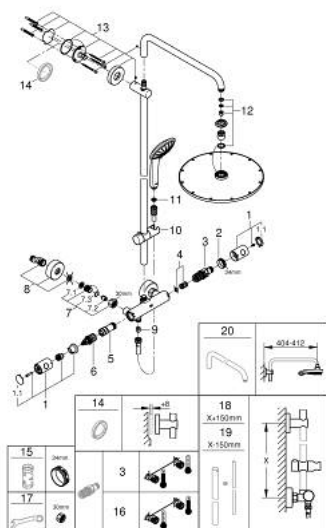

26 075 EN0 EUPHORIA SYSTEM 310 SISTEM DE DUȘ CU BATERIE CU TERMOSTAT CU MONTARE PE PERETE

PIESE DE SCHIMB , noiembrie 2016 – now

- 1: Mâner din metal 1/2" (Spare part-nr. 47984EN0)
 - 2: inel de fixare (Spare part-nr. 47743000)
 - 3: Cartuș termostatic compact 1/2" (Spare part-nr. 47439000)
 - 4: Amortizor (Spare part-nr. 47398000)
 - 5: Debit apă (Spare part-nr. 47751000)
 - 6: Comutator (Spare part-nr. 12433000)
 - 7: Ventil de reținere (Spare part-nr. 47189EN0)
 - 8: Conexiuni excentrice (Spare part-nr. 12662EN0)
 - 9: Ventil de reținere (Spare part-nr. 08565000)
 - 10: Piesă glisantă (Spare part-nr. 12140EN0)
 - 11: Filtru impurități (Spare part-nr. 0726400M)
 - 12: Set de piese de schimb (Spare part-nr. 45933000)
 - 13: Suport pentru bară de duș (Spare part-nr. 48279EN0)
 - 15: Cheie tubulară (Spare part-nr. 19332000)*
 - 16: GROHE TurboStat cartridge 1/2" (Spare part-nr. 47175000)*
 - 17: piuliță specială (Spare part-nr. 19377000)*
- * Optional accessories