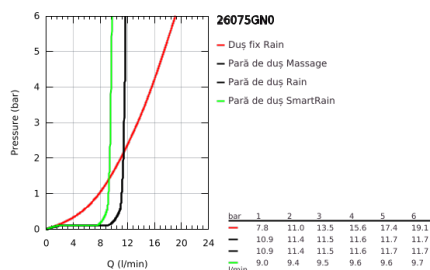

## 26 075 GN0 EUPHORIA SYSTEM 310 SISTEM DE DUȘ CU BATERIE CU TERMOSTAT CU MONTARE PE PERETE

### DESCRIEREA PRODUSULUI

- Colour: brushed cool sunrise
- compus din:
  - braț de duș 450 mm orizontal rotativ
  - termostat aparent cu funcție Aquadimmer
  - permite selectarea între:
    - Rainshower Cosmopolitan 310 metal head shower
    - pulverizare de tip: Rain
    - maximum flow rate (at 3 bar): 13.5 l/min
  - cu racord cu bilă
  - unghi de rotație de  $\pm 15^\circ$
  - hand shower Euphoria 110 Massage
  - tipuri de jet: Rain, Massage, SmartRain
  - maximum flow rate (at 3 bar): 11.5 l/min
  - ajustabil în înălțime cu element culisant
  - furtun de duș Silverflex 1.750 mm 1/2" x 1/2" (28 388 000)
  - maximum flow rate system (at 3 bar): 13.5 l/min
  - debit minim 5 l/min.
- GROHE TurboStat cartuș compact cu termoelement din ceară
- GROHE SafeStop - oprire de siguranță la 38°C
- limitare opțională de temperatură la 43°C GROHE SafeStop Plus inclusă
- mânere metalice cu formă ergonomică GROHE MetalGrip
- pulverizare perfectă cu tehnologia GROHE DreamSpray
- finisaj GROHE LongLife
- GROHE SprayDimmer (reducerea treptată a debitului)
- Inner WaterGuide pentru o durabilitate crescută în utilizare
- sistem anti-calcar GROHE SpeedClean
- funcția TwistStop pentru prevenirea răsucirii furtunului
- compatibil cu boilere de la 18 kW/h
- accesoriu opțional: etajeră GROHE EasyReach (26 362), comercializată separat