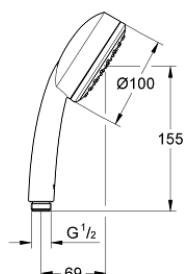

26 082 002 TEMPESTA COSMOPOLITAN 100 PARĂ DE DUȘ CU 1 PULVERIZARE

DESCRIEREA PRODUSULUI

- Colour: cromat
- pulverizare de tip: Rain
- pulverizare perfectă cu tehnologia GROHE DreamSpray
- suprafață GROHE LongLife
- sistem anti-calcar GROHE SpeedClean
- Inner WaterGuide pentru o durabilitate crescută în utilizare
- compatibil cu boilere
- sistem universal de montare compatibil cu furtunurile de duș standard
- presiunea minimă recomandată 1.0 bar

26 082 002 **TEMPESTA COSMOPOLITAN 100 PARĂ DE DUȘ CU 1 PULVERIZARE**

PIESE DE SCHIMB , martie 2017 – now

1: Filtru impuritati (Spare part-nr. 0700200M)