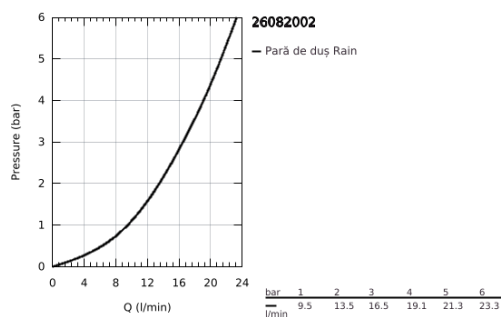

26 082 002 TEMPESTA COSMOPOLITAN 100 PARĂ DE DUȘ CU 1 PULVERIZARE

DESCRIEREA PRODUSULUI

- Colour: cromat
- pulverizare de tip: Rain
- pulverizare perfectă cu tehnologia GROHE DreamSpray
- suprafață GROHE LongLife
- sistem anti-calcar GROHE SpeedClean
- Inner WaterGuide pentru o durabilitate crescută în utilizare
- compatibil cu boilere
- sistem universal de montare compatibil cu furtunurile de duș standard
- presiunea minimă recomandată 1.0 bar

26 082 002 **TEMPESTA COSMOPOLITAN 100 PARĂ DE DUȘ CU 1 PULVERIZARE**

PIESE DE SCHIMB , martie 2017 – now

1: Filtru impuritati (Spare part-nr. 0700200M)