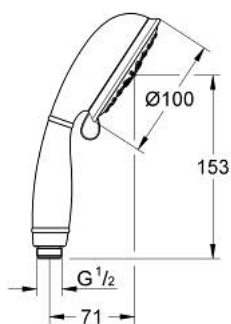

26 085 000 TEMPESTA RUSTIC 100 PARĂ DE DUȘ CU 4 PULVERIZĂRI

DESCRIEREA PRODUSULUI

- Colour: cromat
- tipuri de jet: GROHE Rain O², Rain, Massage, Jet
- pară de duș de 100 mm
- pulverizare perfectă cu tehnologia GROHE DreamSpray
- suprafață GROHE LongLife
- sistem anti-calcar GROHE SpeedClean
- Inner WaterGuide pentru o durabilitate crescută în utilizare
- sistem universal de montare compatibil cu furtunurile de duș standard
- compatibil cu boilere
- presiunea minimă recomandată 1.0 bar

26 085 000 TEMPESTA RUSTIC 100 PARĂ DE DUȘ CU 4 PULVERIZĂRI

PIESE DE SCHIMB , decembrie 2012 – now

1: Filtru impuritati (Spare part-nr. 0700200M)