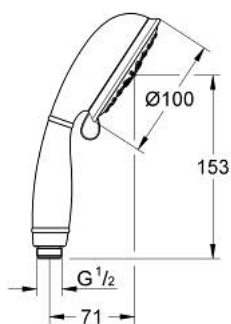

## 26 085 001 TEMPESTA RUSTIC 100 PARĂ DE DUȘ CU 4 PULVERIZĂRI

26 085 001 **TEMPESTA RUSTIC 100 PARĂ DE DUȘ CU 4 PULVERIZĂRI**

**PIESE DE SCHIMB** , martie 2017 – now

1: Filtru impuritati (Spare part-nr. 0700200M)