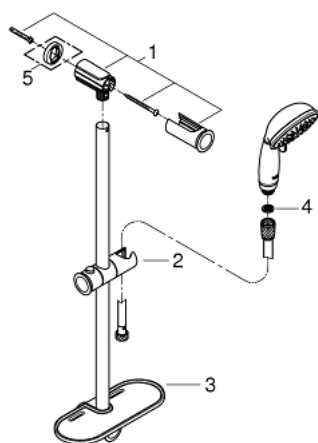

### DESCRIEREA PRODUSULUI

- Colour: cromat
- compus din:
  - hand shower (26 085)
  - shower rail, 600 mm (27 519)
  - furtun de duș Relaxaflex de 1750 mm 1/2" x 1/2" (28 154)
  - etajeră GROHE EasyReach (27 596)
  - pulverizare perfectă cu tehnologia GROHE DreamSpray
  - suprafață GROHE LongLife
  - sistem anti-calcar GROHE SpeedClean
  - Inner WaterGuide pentru o durabilitate crescută în utilizare
- compatibil cu boilere
- presiunea minimă recomandată 1.0 bar

### PIESE DE SCHIMB , martie 2017 – now

1: Suport pentru bară de duș (Spare part-nr. 48092000)

2: Piesă glisantă (Spare part-nr. 48093000)

3: poliță GROHE EasyReach (Spare part-nr. 27596000)

4: Filtru impuritati (Spare part-nr. 0700200M)