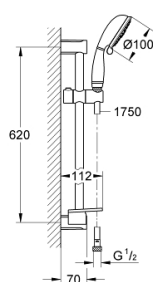

### DESCRIEREA PRODUSULUI

- Colour: cromat
- compus din:
  - hand shower (26 085)
  - shower rail, 600 mm (27 519)
  - furtun de duș Relaxaflex de 1750 mm 1/2" x 1/2" (28 154)
  - etajeră GROHE EasyReach (27 596)
  - pulverizare perfectă cu tehnologia GROHE DreamSpray
  - suprafață GROHE LongLife
  - sistem anti-calcar GROHE SpeedClean
  - Inner WaterGuide pentru o durabilitate crescută în utilizare
- compatibil cu boilere
- presiunea minimă recomandată 1.0 bar