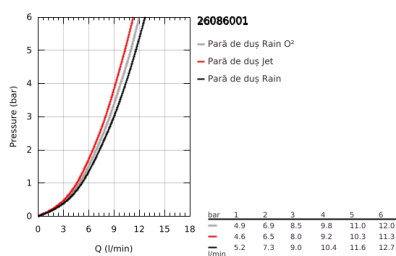

### DESCRIEREA PRODUSULUI

- Colour: cromat
- compus din:
  - hand shower (26 085)
  - shower rail, 600 mm (27 519)
  - furtun de duș Relaxaflex de 1750 mm 1/2" x 1/2" (28 154)
  - etajeră GROHE EasyReach (27 596)
  - pulverizare perfectă cu tehnologia GROHE DreamSpray
  - suprafață GROHE LongLife
  - sistem anti-calcar GROHE SpeedClean
  - Inner WaterGuide pentru o durabilitate crescută în utilizare
- compatibil cu boilere
- presiunea minimă recomandată 1.0 bar