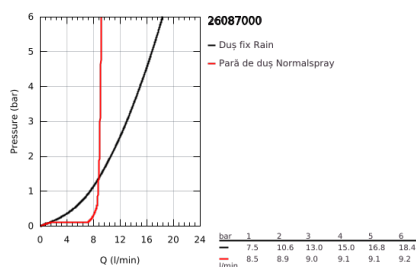

26 087 000 EUPHORIA CUBE SYSTEM 230 SISTEM DE DUȘ CU BATERIE CU TERMOSTAT CU MONTARE PE PERETE

DESCRIEREA PRODUSULUI

- Colour: cromat
- compus din:
 - braț de duș
 - proiecție de 400 mm
 - termostat aparent cu funcție Aquadimmer
 - permite selectarea între:
 - Rainshower head shower (27 479 000)
 - material: metal
 - pulverizare de tip: Rain
 - maximum flow rate (at 3 bar): 13 l/min
 - cu racord cu bilă
 - unghi de rotație de $\pm 15^\circ$
 - pară de duș Euphoria Cube (27 699)
 - maximum flow rate (at 3 bar): 9 l/min
 - ajustabil în înălțime cu element culisant
 - furtun de duș Silverflex 1.750 mm 1/2" x 1/2" (28 388 000)
 - maximum flow rate system (at 3 bar): 13 l/min
 - GROHE TurboStat cartuș compact cu termoelement din ceară
 - GROHE SafeStop - oprire de siguranță la 38°C
 - limitare opțională de temperatură la 43°C GROHE SafeStop Plus inclusă
 - pulverizare perfectă cu tehnologia GROHE DreamSpray
 - suprafață GROHE LongLife
 - sistem anti-calcar GROHE SpeedClean
 - funcția TwistStop pentru prevenirea răsucirii furtunului
 - compatibil cu boilere de la 18 kW/h
 - debit minim 5 l/min.