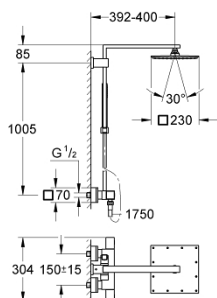

26 087 000 EUPHORIA CUBE SYSTEM 230 SISTEM DE DUȘ CU BATERIE CU TERMOSTAT CU MONTARE PE PERETE

PIESE DE SCHIMB , ianuarie 2013 – now

- 1: Temperature control handle (Spare part-nr. 47958000)
- 1.1: Capac de acoperire (Spare part-nr. 4795900M)
- 2: inel de fixare (Spare part-nr. 47743000)
- 3: Cartuș termostatic compact 1/2" (Spare part-nr. 47439000)
- 4: Amortizor (Spare part-nr. 47398000)
- 5: Shut-off handle (Spare part-nr. 47960000)
- 5.1: Capac de acoperire (Spare part-nr. 4795900M)
- 6: inel de închidere (Spare part-nr. 47965000)
- 7: Comutator (Spare part-nr. 12433000)
- 8: Debit apă (Spare part-nr. 47751000)
- 9: Ventil de reținere (Spare part-nr. 47189000)
- 9.1: Filtru impurități (Spare part-nr. 0726400M)
- 9.2: Ventil de reținere (Spare part-nr. 08565000)
- 9.3: Garnitură inelară $\phi 17 \times \phi 2$ (Spare part-nr. 0305500M)
- 10: Conexiuni excentrice (Spare part-nr. 47824000)
- 11: Ventil de reținere (Spare part-nr. 08565000)
- 12: Piesă glisantă (Spare part-nr. 48180000)
- 13: Filtru impuritati (Spare part-nr. 0700200M)
- 14: Set de piese de schimb (Spare part-nr. 45933000)
- 15: Suport de echilibrare (Spare part-nr. 27933000)*
- 16: Cheie tubulară (Spare part-nr. 19332000)*
- 17: Cartuș termostatic compact 1/2" (Spare part-nr. 47175000)*
- 18: piuliță specială (Spare part-nr. 19377000)*