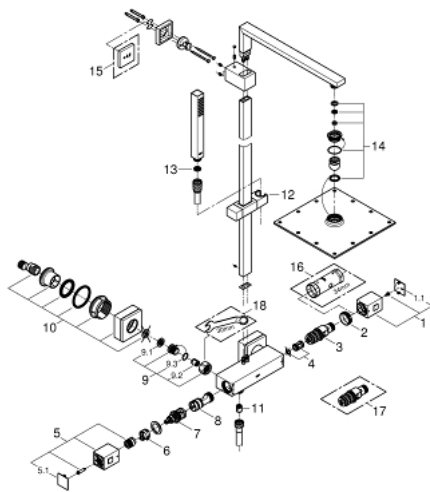

26 087 000 EUPHORIA CUBE SYSTEM 230 SISTEM DE DUȘ CU BATERIE CU TERMOSTAT CU MONTARE PE PERETE

PIESE DE SCHIMB , ianuarie 2013 – now

- 1: Temperature control handle (Spare part-nr. 47958000)
- 1.1: Capac de acoperire (Spare part-nr. 4795900M)
- 2: inel de fixare (Spare part-nr. 47743000)
- 3: Cartuș termostatic compact 1/2" (Spare part-nr. 47439000)
- 4: Amortizor (Spare part-nr. 47398000)
- 5: Shut-off handle (Spare part-nr. 47960000)
- 5.1: Capac de acoperire (Spare part-nr. 4795900M)
- 6: inel de închidere (Spare part-nr. 47965000)
- 7: Comutator (Spare part-nr. 12433000)
- 8: Debit apă (Spare part-nr. 47751000)
- 9: Ventil de reținere (Spare part-nr. 47189000)
- 9.1: Filtru impurități (Spare part-nr. 0726400M)
- 9.2: Ventil de reținere (Spare part-nr. 08565000)
- 9.3: Garnitură inelară $\phi 17 \times \phi 2$ (Spare part-nr. 0305500M)
- 10: Conexiuni excentrice (Spare part-nr. 47824000)
- 11: Ventil de reținere (Spare part-nr. 08565000)
- 12: Piesă glisantă (Spare part-nr. 48180000)
- 13: Filtru impuritati (Spare part-nr. 0700200M)
- 14: Set de piese de schimb (Spare part-nr. 45933000)
- 15: Suport de echilibrare (Spare part-nr. 27933000)*
- 16: Cheie tubulară (Spare part-nr. 19332000)*
- 17: Cartuș termostatic compact 1/2" (Spare part-nr. 47175000)*
- 18: piuliță specială (Spare part-nr. 19377000)*