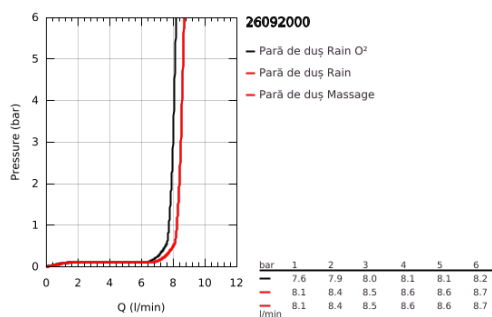

## 26 092 000 VITALIO COMFORT 100 PARĂ DE DUȘ CU 3 PULVERIZĂRI

### DESCRIEREA PRODUSULUI

- Colour: cromat
- tipuri de jet: GROHE Rain O<sup>2</sup>, Rain, Massage
- limitator de debit la 9,5 l/min
- pulverizare perfectă cu tehnologia GROHE DreamSpray
- suprafață GROHE LongLife
- sistem anti-calcar GROHE SpeedClean
- Inner WaterGuide pentru o durabilitate crescută în utilizare
- compatibil cu boilere
- sistem universal de montare compatibil cu furtunurile de duș standard
- ambalaj în 5 culori