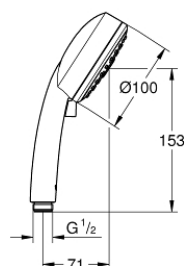

### DESCRIEREA PRODUSULUI

- Colour: cromat
- tipuri de jet: GROHE Rain O<sup>2</sup>, Rain, Massage
- limitator de debit la 9,5 l/min
- pulverizare perfectă cu tehnologia GROHE DreamSpray
- suprafață GROHE LongLife
- sistem anti-calcar GROHE SpeedClean
- Inner WaterGuide pentru o durabilitate crescută în utilizare
- compatibil cu boilere
- sistem universal de montare compatibil cu furtunurile de duș standard
- ambalaj în 5 culori