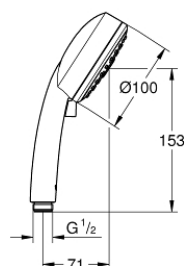

26 093 000 VITALIO COMFORT 100 PARĂ DE DUȘ CU 3 PULVERIZĂRI

DESCRIEREA PRODUSULUI

- Colour: cromat
- tipuri de jet: GROHE Rain O², Rain, Massage
- pară de duș de 100 mm
- limitator de debit la 9.5 l/min
- pulverizare perfectă cu tehnologia GROHE DreamSpray
- suprafață GROHE LongLife
- sistem anti-calcar GROHE SpeedClean
- Inner WaterGuide pentru o durabilitate crescută în utilizare
- compatibil cu boilere
- sistem universal de montare compatibil cu furtunurile de duș standard
- presiunea minimă recomandată 1.0 bar
- 5 colour packaging with product window

26 093 000 **VITALIO COMFORT 100 PARĂ DE DUȘ CU 3 PULVERIZĂRI**

PIESE DE SCHIMB , februarie 2013 – now

1: Filtru impuritati (Spare part-nr. 0700200M)