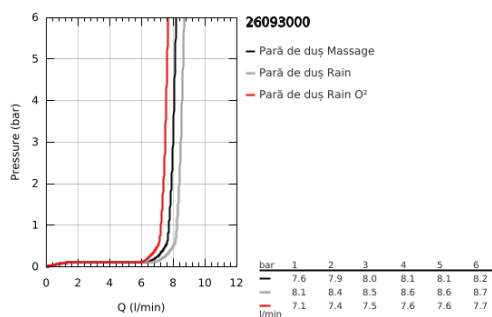

26 093 000 VITALIO COMFORT 100 PARĂ DE DUȘ CU 3 PULVERIZĂRI

DESCRIEREA PRODUSULUI

- Colour: cromat
- tipuri de jet: GROHE Rain O², Rain, Massage
- pară de duș de 100 mm
- limitator de debit la 9.5 l/min
- pulverizare perfectă cu tehnologia GROHE DreamSpray
- suprafață GROHE LongLife
- sistem anti-calcar GROHE SpeedClean
- Inner WaterGuide pentru o durabilitate crescută în utilizare
- compatibil cu boilere
- sistem universal de montare compatibil cu furtunurile de duș standard
- presiunea minimă recomandată 1.0 bar
- 5 colour packaging with product window