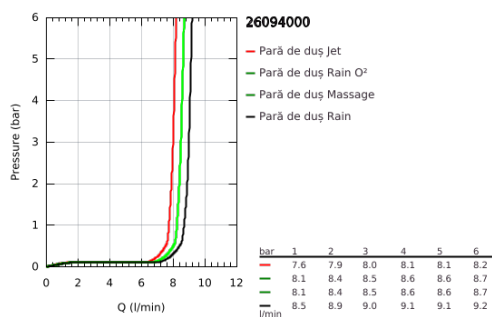

## 26 094 000 VITALIO COMFORT 100 PARĂ DE DUȘ CU 4 PULVERIZĂRI

### DESCRIEREA PRODUSULUI

- Colour: cromat
- tipuri de jet: GROHE Rain O<sup>2</sup>, Rain, Massage, Jet
- limitator de debit la 9,5 l/min
- pulverizare perfectă cu tehnologia GROHE DreamSpray
- suprafață GROHE LongLife
- sistem anti-calcar GROHE SpeedClean
- Inner WaterGuide pentru o durabilitate crescută în utilizare
- compatibil cu boilere
- sistem universal de montare compatibil cu furtunurile de duș standard
- ambalaj în 5 culori