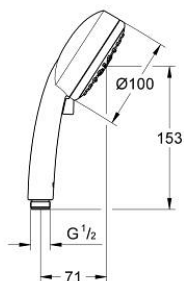

### DESCRIEREA PRODUSULUI

- Colour: cromat
- tipuri de jet: GROHE Rain O<sup>2</sup>, Rain, Massage, Jet
- limitator de debit la 9,5 l/min
- pulverizare perfectă cu tehnologia GROHE DreamSpray
- suprafață GROHE LongLife
- sistem anti-calcar GROHE SpeedClean
- Inner WaterGuide pentru o durabilitate crescută în utilizare
- compatibil cu boilere
- sistem universal de montare compatibil cu furtunurile de duș standard
- ambalaj în 5 culori

26 094 000 **VITALIO COMFORT 100 PARĂ DE DUȘ CU 4 PULVERIZĂRI**

**PIESE DE SCHIMB** , februarie 2013 – now

1: Filtru impuritati (Spare part-nr. 0700200M)