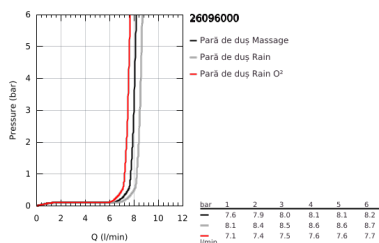

26 096 000 VITALIO COMFORT 100 SET DUȘ CU 3 PULVERIZĂRI, CU BARĂ

DESCRIEREA PRODUSULUI

- Colour: cromat
- compus din:
 - hand shower Vitalio Comfort 100 (26 092)
 - shower rail 600 mm (27 724)
 - furtun de duș VitalioFlex Trend 1750 mm 1/2" x 1/2" (28 742)
 - GROHE EasyReach tray (27 725)
- limitator de debit la 9.5 l/min
- pulverizare perfectă cu tehnologia GROHE DreamSpray
- suprafață GROHE LongLife
- Flexible Installation - 1 adjustable bracket for existing drill holes
- sistem anti-calcar GROHE SpeedClean
- Inner WaterGuide pentru o durabilitate crescută în utilizare
- suitable for screwing (including screws and dowels) or gluing (GROHE QuickGlue S2 41 245 000 sold separately)
- holding force: max. 20 kg
- the specified holding capacity is valid for static (slowly applied) load and intended use only
- compatibil cu boilere
- ambalaj în 5 culori