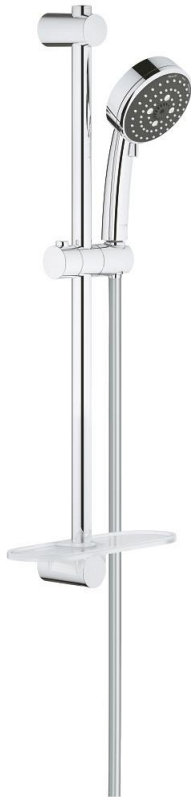

26 096 000 VITALIO COMFORT 100 SET DUȘ CU 3 PULVERIZĂRI, CU BARĂ

DESCRIEREA PRODUSULUI

- Colour: cromat
- compus din:
 - hand shower Vitalio Comfort 100 (26 092)
 - shower rail 600 mm (27 724)
 - furtun de duș VitalioFlex Trend 1750 mm 1/2" x 1/2" (28 742)
 - GROHE EasyReach tray (27 725)
- limitator de debit la 9.5 l/min
- pulverizare perfectă cu tehnologia GROHE DreamSpray
- suprafață GROHE LongLife
- Flexible Installation - 1 adjustable bracket for existing drill holes
- sistem anti-calcar GROHE SpeedClean
- Inner WaterGuide pentru o durabilitate crescută în utilizare
- suitable for screwing (including screws and dowels) or gluing (GROHE QuickGlue S2 41 245 000 sold separately)
- holding force: max. 20 kg
- the specified holding capacity is valid for static (slowly applied) load and intended use only
- compatibil cu boilere
- ambalaj în 5 culori

26 096 000 VITALIO COMFORT 100 SET DUȘ CU 3 PULVERIZĂRI, CU BARĂ

PIESE DE SCHIMB , februarie 2013 – now

1: Suport pentru bară de duș (Spare part-nr. 48095000)

2: Piesă glisantă (Spare part-nr. 12140000)

3: Suport pentru bară de duș (Spare part-nr. 48097000)

4: Filtru impuritati (Spare part-nr. 0700200M)

5: Suport de echilibrare (Spare part-nr. 48051000)*

* Optional accessories