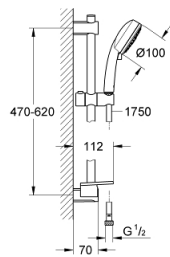

26 096 000 VITALIO COMFORT 100 SET DUȘ CU 3 PULVERIZĂRI, CU BARĂ

DESCRIEREA PRODUSULUI

- Colour: cromat
- compus din:
 - hand shower Vitalio Comfort 100 (26 092)
 - shower rail 600 mm (27 724)
 - furtun de duș VitalioFlex Trend 1750 mm 1/2" x 1/2" (28 742)
 - GROHE EasyReach tray (27 725)
- limitator de debit la 9.5 l/min
- pulverizare perfectă cu tehnologia GROHE DreamSpray
- suprafață GROHE LongLife
- Flexible Installation - 1 adjustable bracket for existing drill holes
- sistem anti-calcar GROHE SpeedClean
- Inner WaterGuide pentru o durabilitate crescută în utilizare
- suitable for screwing (including screws and dowels) or gluing (GROHE QuickGlue S2 41 245 000 sold separately)
- holding force: max. 20 kg
- the specified holding capacity is valid for static (slowly applied) load and intended use only
- compatibil cu boilere
- ambalaj în 5 culori

26 096 000 VITALIO COMFORT 100 SET DUȘ CU 3 PULVERIZĂRI, CU BARĂ

PIESE DE SCHIMB , februarie 2013 – now

1: Suport pentru bară de duș (Spare part-nr. 48095000)

2: Piesă glisantă (Spare part-nr. 12140000)

3: Suport pentru bară de duș (Spare part-nr. 48097000)