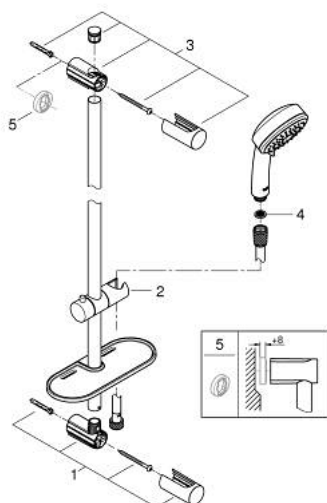

26 096 000 VITALIO COMFORT 100 SET DUȘ CU 3 PULVERIZĂRI, CU BARĂ

DESCRIEREA PRODUSULUI

- Colour: cromat
- compus din:
 - hand shower Vitalio Comfort 100 (26 092)
 - shower rail 600 mm (27 724)
 - furtun de duș VitalioFlex Trend 1750 mm 1/2" x 1/2" (28 742)
 - GROHE EasyReach tray (27 725)
- limitator de debit la 9.5 l/min
- pulverizare perfectă cu tehnologia GROHE DreamSpray
- suprafață GROHE LongLife
- Flexible Installation - 1 adjustable bracket for existing drill holes
- sistem anti-calcar GROHE SpeedClean
- Inner WaterGuide pentru o durabilitate crescută în utilizare
- suitable for screwing (including screws and dowels) or gluing (GROHE QuickGlue S2 41 245 000 sold separately)
- holding force: max. 20 kg
- the specified holding capacity is valid for static (slowly applied) load and intended use only
- compatibil cu boilere
- ambalaj în 5 culori

26 096 000 VITALIO COMFORT 100 SET DUȘ CU 3 PULVERIZĂRI, CU BARĂ

PIESE DE SCHIMB , februarie 2013 – now

1: Suport pentru bară de duș (Spare part-nr. 48095000)

2: Piesă glisantă (Spare part-nr. 12140000)

3: Suport pentru bară de duș (Spare part-nr. 48097000)