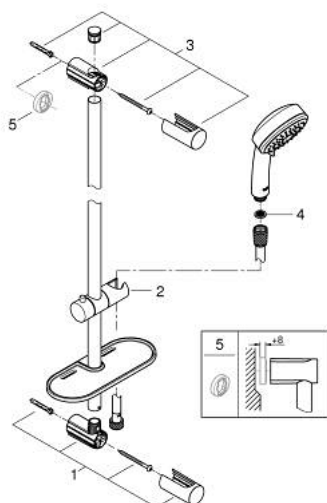

26 097 000 VITALIO COMFORT 100 SET DUȘ CU 3 PULVERIZĂRI, CU BARĂ

DESCRIEREA PRODUSULUI

- Colour: cromat
- compus din:
 - hand shower Vitalio Comfort 100 (26 093)
 - shower rail 600 mm (27 724)
 - furtun de duș VitalioFlex Trend 1750 mm 1/2" x 1/2" (28 742)
 - GROHE EasyReach tray (27 725)
- limitator de debit la 9.5 l/min
- pulverizare perfectă cu tehnologia GROHE DreamSpray
- suprafață GROHE LongLife
- Flexible Installation - 1 adjustable bracket for existing drill holes
- sistem anti-calcar GROHE SpeedClean
- Inner WaterGuide pentru o durabilitate crescută în utilizare
- suitable for screwing (including screws and dowels) or gluing (GROHE QuickGlue S2 41 245 000 sold separately)
- holding force: max. 20 kg
- the specified holding capacity is valid for static (slowly applied) load and intended use only
- compatibil cu boilere
- presiunea minimă recomandată 1.0 bar
- 5 colour packaging with product window

26 097 000 VITALIO COMFORT 100 SET DUȘ CU 3 PULVERIZĂRI, CU BARĂ

PIESE DE SCHIMB , februarie 2013 – now

1: Suport pentru bară de duș (Spare part-nr. 48095000)

2: Piesă glisantă (Spare part-nr. 12140000)

3: Suport pentru bară de duș (Spare part-nr. 48097000)