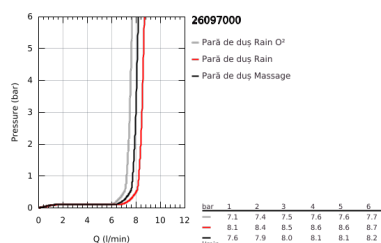

26 097 000 VITALIO COMFORT 100 SET DUȘ CU 3 PULVERIZĂRI, CU BARĂ

DESCRIEREA PRODUSULUI

- Colour: cromat
- compus din:
 - hand shower Vitalio Comfort 100 (26 093)
 - shower rail 600 mm (27 724)
 - furtun de duș VitalioFlex Trend 1750 mm 1/2" x 1/2" (28 742)
 - GROHE EasyReach tray (27 725)
- limitator de debit la 9.5 l/min
- pulverizare perfectă cu tehnologia GROHE DreamSpray
- suprafață GROHE LongLife
- Flexible Installation - 1 adjustable bracket for existing drill holes
- sistem anti-calcar GROHE SpeedClean
- Inner WaterGuide pentru o durabilitate crescută în utilizare
- suitable for screwing (including screws and dowels) or gluing (GROHE QuickGlue S2 41 245 000 sold separately)
- holding force: max. 20 kg
- the specified holding capacity is valid for static (slowly applied) load and intended use only
- compatibil cu boilere
- presiunea minimă recomandată 1.0 bar
- 5 colour packaging with product window