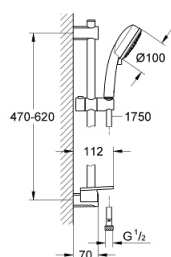

26 097 000 VITALIO COMFORT 100 SET DUȘ CU 3 PULVERIZĂRI, CU BARĂ

DESCRIEREA PRODUSULUI

- Colour: cromat
- compus din:
 - hand shower Vitalio Comfort 100 (26 093)
 - shower rail 600 mm (27 724)
 - furtun de duș VitalioFlex Trend 1750 mm 1/2" x 1/2" (28 742)
 - GROHE EasyReach tray (27 725)
- limitator de debit la 9.5 l/min
- pulverizare perfectă cu tehnologia GROHE DreamSpray
- suprafață GROHE LongLife
- Flexible Installation - 1 adjustable bracket for existing drill holes
- sistem anti-calcar GROHE SpeedClean
- Inner WaterGuide pentru o durabilitate crescută în utilizare
- suitable for screwing (including screws and dowels) or gluing (GROHE QuickGlue S2 41 245 000 sold separately)
- holding force: max. 20 kg
- the specified holding capacity is valid for static (slowly applied) load and intended use only
- compatibil cu boilere
- presiunea minimă recomandată 1.0 bar
- 5 colour packaging with product window

26 097 000 VITALIO COMFORT 100 SET DUȘ CU 3 PULVERIZĂRI, CU BARĂ

PIESE DE SCHIMB , februarie 2013 – now

1: Suport pentru bară de duș (Spare part-nr. 48095000)

2: Piesă glisantă (Spare part-nr. 12140000)

3: Suport pentru bară de duș (Spare part-nr. 48097000)