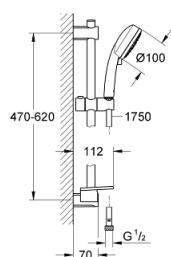

26 098 000 VITALIO COMFORT 100 SET DUȘ CU 4 PULVERIZĂRI, CU BARĂ

DESCRIEREA PRODUSULUI

- Colour: cromat
- compus din:
 - hand shower Vitalio Comfort 100 (26 094)
 - shower rail 600 mm (27 724)
 - furtun de duș VitalioFlex Trend 1750 mm 1/2" x 1/2" (28 742)
 - GROHE EasyReach tray (27 725)
- limitator de debit la 9.5 l/min
- pulverizare perfectă cu tehnologia GROHE DreamSpray
- suprafață GROHE LongLife
- Flexible Installation - 1 adjustable bracket for existing drill holes
- sistem anti-calcar GROHE SpeedClean
- Inner WaterGuide pentru o durabilitate crescută în utilizare
- suitable for screwing (including screws and dowels) or gluing (GROHE QuickGlue S2 41 245 000 sold separately)
- holding force: max. 20 kg
- the specified holding capacity is valid for static (slowly applied) load and intended use only
- compatibil cu boilere
- ambalaj în 5 culori

26 098 000 VITALIO COMFORT 100 SET DUȘ CU 4 PULVERIZĂRI, CU BARĂ

PIESE DE SCHIMB , februarie 2013 – now

- 1: Suport pentru bară de duș (Spare part-nr. 48095000)
- 2: Piesă glisantă (Spare part-nr. 12140000)
- 3: Suport pentru bară de duș (Spare part-nr. 48097000)
- 4: Filtru impuritati (Spare part-nr. 0700200M)