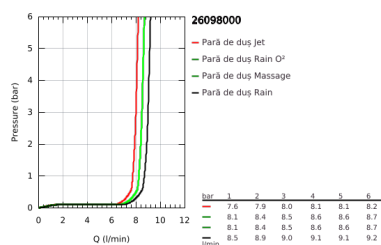

26 098 000 VITALIO COMFORT 100 SET DUȘ CU 4 PULVERIZĂRI, CU BARĂ

DESCRIEREA PRODUSULUI

- Colour: cromat
- compus din:
 - hand shower Vitalio Comfort 100 (26 094)
 - shower rail 600 mm (27 724)
 - furtun de duș VitalioFlex Trend 1750 mm 1/2" x 1/2" (28 742)
 - GROHE EasyReach tray (27 725)
- limitator de debit la 9.5 l/min
- pulverizare perfectă cu tehnologia GROHE DreamSpray
- suprafață GROHE LongLife
- Flexible Installation - 1 adjustable bracket for existing drill holes
- sistem anti-calcar GROHE SpeedClean
- Inner WaterGuide pentru o durabilitate crescută în utilizare
- suitable for screwing (including screws and dowels) or gluing (GROHE QuickGlue S2 41 245 000 sold separately)
- holding force: max. 20 kg
- the specified holding capacity is valid for static (slowly applied) load and intended use only
- compatibil cu boilere
- ambalaj în 5 culori