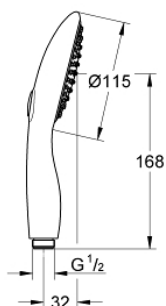

26 103 000 VITALIO RAIN 115 PARĂ DE DUȘ CU 2 PULVERIZĂRI

DESCRIEREA PRODUSULUI

- Colour: cromat
- tipuri de jet: Rain, Rain cu aer
- shower head Ø 115 mm
- GROHE One-click showering alegerea pulverizări prin apăsare de buton
- limitator de debit la 9.5 l/min
- pulverizare perfectă cu tehnologia GROHE DreamSpray
- suprafață GROHE LongLife
- sistem anti-calcar GROHE SpeedClean
- Inner WaterGuide pentru o durabilitate crescută în utilizare
- compatibil cu boilere
- sistem universal de montare compatibil cu furtunurile de duș standard
- presiunea minimă recomandată 1.0 bar
- ambalaj în 5 culori

26 103 000 VITALIO RAIN 115 PARĂ DE DUȘ CU 2 PULVERIZĂRI

PIESE DE SCHIMB , februarie 2013 – now

1: Filtru impuritati (Spare part-nr. 0700200M)