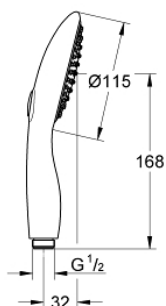

26 106 000 VITALIO RAIN 115 PARĂ DE DUȘ CU 2 PULVERIZĂRI

DESCRIEREA PRODUSULUI

- Colour: cromat
- tipuri de jet: Rain, Rain cu aer
- shower head Ø 115 mm
- limitator de debit la 9.5 l/min
- GROHE One-click showering alegerea pulverizări prin apăsare de buton
- pulverizare perfectă cu tehnologia GROHE DreamSpray
- GROHE EcoJoy tehnologie pentru reducerea consumului de apă
- GROHE CoolTouch
- suprafață GROHE LongLife
- sistem anti-calcar GROHE SpeedClean
- Inner WaterGuide pentru o durabilitate crescută în utilizare
- compatibil cu boilere
- sistem universal de montare compatibil cu furtunurile de duș standard
- presiunea minimă recomandată 1.0 bar
- ambalaj blister

26 106 000 **VITALIO RAIN 115 PARĂ DE DUȘ CU 2 PULVERIZĂRI**

PIESE DE SCHIMB , februarie 2013 – now

1: Filtru impuritati (Spare part-nr. 0700200M)