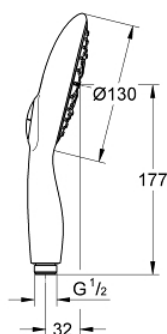

26 107 000 VITALIO RAIN 130 PARĂ DE DUȘ CU 4+ PULVERIZĂRI

DESCRIEREA PRODUSULUI

- Colour: cromat
- tipuri de jet: GROHE Rain O², Rain, Bokoma Spray, Jet
- GROHE One-click showering alegerea pulverizării prin apăsare de buton
- limitator de debit la 9.5 l/min
- pulverizare perfectă cu tehnologia GROHE DreamSpray
- suprafață GROHE LongLife
- sistem anti-calcar GROHE SpeedClean
- Inner WaterGuide pentru o durabilitate crescută în utilizare
- compatibil cu boilere
- sistem universal de montare compatibil cu furtunurile de duș standard
- presiunea minimă recomandată 1.0 bar
- ambalaj în 5 culori

26 107 000 **VITALIO RAIN 130 PARĂ DE DUȘ CU 4+ PULVERIZĂRI**

PIESE DE SCHIMB , februarie 2013 – now

1: Filtru impuritati (Spare part-nr. 0700200M)