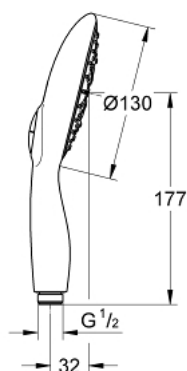

26 108 000 VITALIO RAIN 130 PARĂ DE DUȘ CU 4+ PULVERIZĂRI

DESCRIEREA PRODUSULUI

- Colour: cromat
- tipuri de jet: GROHE Rain O², Rain, Bokoma Spray, Jet
- pară de duș de Ø 130 mm
- limitator de debit 9,5 l/min.
- GROHE One-click showering alegerea pulverizări prin apăsare de buton
- GROHE EcoJoy tehnologie pentru reducerea consumului de apă
- pulverizare perfectă cu tehnologia GROHE DreamSpray
- GROHE CoolTouch
- suprafață GROHE LongLife
- sistem anti-calcar GROHE SpeedClean
- Inner WaterGuide pentru o durabilitate crescută în utilizare
- compatibil cu boilere
- sistem universal de montare compatibil cu furtunurile de duș standard
- presiunea minimă recomandată 1.0 bar
- ambalaj blister

26 108 000 **VITALIO RAIN 130 PARĂ DE DUȘ CU 4+ PULVERIZĂRI**

PIESE DE SCHIMB , februarie 2013 – now

1: Filtru impuritati (Spare part-nr. 0700200M)