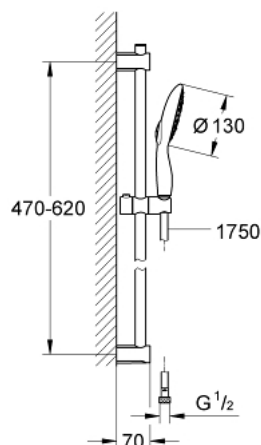

### DESCRIEREA PRODUSULUI

- Colour: cromat
- compus din:
  - hand shower Vitalio Rain 130 (26 108 000)
  - shower rail 600 mm (27 724)
  - VitalioFlex Silver shower hose 1750mm 1/2" x 1/2" (27506000)
- limitator de debit 9,5 l/min.
- GROHE One-click showering - alegerea pulverizării prin apăsare de buton
- GROHE EcoJoy tehnologie pentru reducerea consumului de apă
- pulverizare perfectă cu tehnologia GROHE DreamSpray
- GROHE CoolTouch
- suprafață GROHE LongLife
- Flexible Installation - 1 adjustable bracket for existing drill holes
- sistem anti-calcar GROHE SpeedClean
- Inner WaterGuide pentru o durabilitate crescută în utilizare
- funcția TwistStop pentru prevenirea răsucirii furtunului
- compatibil cu boilere
- presiunea minimă recomandată 1.0 bar
- ambalaj blister

## 26 113 000 VITALIO RAIN 130 SET DUȘ CU 4+ TIPURI DE PULVERIZATOARE, CU BARĂ

**PIESE DE SCHIMB** , februarie 2013 – now

- 1: Suport pentru bară de duș (Spare part-nr. 48095000)
- 2: Piesă glisantă (Spare part-nr. 12140000)
- 3: Suport pentru bară de duș (Spare part-nr. 48097000)
- 4: Filtru impuritati (Spare part-nr. 0700200M)