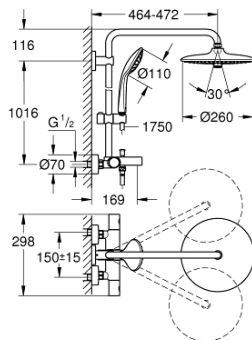

### DESCRIEREA PRODUSULUI

- Colour: cromat
- with short shower rail for installation in showers
- compus din:
  - braț de duș 450 mm orizontal rotativ
  - termostat aparent cu funcție Aquadimmer
  - permite selectarea între:
    - duș fix Euphoria 260 (26 455)
    - tipuri de jet: Rain, SmartRain, Jet
  - cu racord cu bilă
  - unghi de rotație de  $\pm 15^\circ$
- racord cadă
- divertor separat pentru pară de duș
- pară de duș Euphoria 110 Massage (27 221 000)
  - tipuri de jet: Rain, SmartRain, Massage
  - ajustabil în înălțime cu element culisant
- furtun de duș Silverflex 1.750 mm 1/2" x 1/2" (28 388 000)
- distance between thermostat and upper bracket: 1016 mm
- GROHE TurboStat cartuș compactcu termoelement din ceară
- GROHE SafeStop - oprire de siguranță la 38°C
- limitare opțională de temperatură la 43°C GROHE SafeStop Plus inclusă
- pulverizare perfectă cu tehnologia GROHE DreamSpray
- suprafață GROHE LongLife
- GROHE SprayDimmer (reducerea treptată a debitului)
- sistem anti-calcar GROHE SpeedClean
- Inner WaterGuide pentru o durabilitate crescută în utilizare
- funcția TwistStop pentru prevenirea răsucirii furtunului
- compatibil cu boilere de la 18 kW/h
- debit minim 7 l/min.