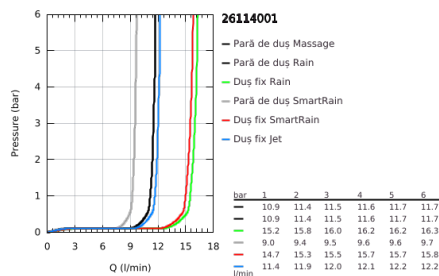

### DESCRIEREA PRODUSULUI

- Colour: cromat
- with short shower rail for installation in showers
- compus din:
  - braț de duș 450 mm orizontal rotativ
  - termostat aparent cu funcție Aquadimmer
  - permite selectarea între:
    - duș fix Euphoria 260 (26 455)
    - tipuri de jet: Rain, SmartRain, Jet
  - cu racord cu bilă
  - unghi de rotație de  $\pm 15^\circ$
- racord cadă
- divertor separat pentru pară de duș
- pară de duș Euphoria 110 Massage (27 221 000)
  - tipuri de jet: Rain, SmartRain, Massage
  - ajustabil în înălțime cu element culisant
- furtun de duș Silverflex 1.750 mm 1/2" x 1/2" (28 388 000)
- distance between thermostat and upper bracket: 1016 mm
- GROHE TurboStat cartuș compactcu termoelement din ceară
- GROHE SafeStop - oprire de siguranță la 38°C
- limitare opțională de temperatură la 43°C GROHE SafeStop Plus inclusă
- pulverizare perfectă cu tehnologia GROHE DreamSpray
- suprafață GROHE LongLife
- GROHE SprayDimmer (reducerea treptată a debitului)
- sistem anti-calcar GROHE SpeedClean
- Inner WaterGuide pentru o durabilitate crescută în utilizare
- funcția TwistStop pentru prevenirea răsucirii furtunului
- compatibil cu boilere de la 18 kW/h
- debit minim 7 l/min.