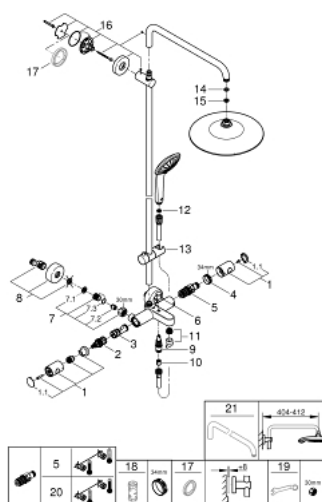

26 114 001 EUPHORIA SYSTEM 260 SISTEM DUȘ CU TERMOSTAT PENTRU CADĂ PENTRU MONTARE PE PERETE

PIESE DE SCHIMB , octombrie 2016 – martie 2021

1. 1: Mâner din metal 1/2" (Spare part-nr. 47984000)
- 1.1: Capac de acoperire (Spare part-nr. 6458500M)
3. 2: Comutator (Spare part-nr. 47364000)
4. 3: Debit apă (Spare part-nr. 47887000)
5. 4: inel de fixare (Spare part-nr. 47743000)
6. 5: Cartuș termostatic compact 1/2" (Spare part-nr. 47439000)
7. 6: Buton de comutare (Spare part-nr. 65648000)
8. 7: Ventil de reținere (Spare part-nr. 47189000)
- 7.1: Filtru impurități (Spare part-nr. 0726400M)
- 7.2: Ventil de reținere (Spare part-nr. 08565000)
- 7.3: Garnitură inelară Ø17 x Ø2 (Spare part-nr. 0305500M)
12. 8: Conexiuni excentrice (Spare part-nr. 12662000)
13. 9: Comutator (Spare part-nr. 65655000)
14. 10: Ventil de reținere (Spare part-nr. 08565000)
15. 11: Aerator (Spare part-nr. 13926000)
16. 12: Filtru impuritati (Spare part-nr. 0700200M)
17. 13: Piesă glisantă (Spare part-nr. 12140000)
18. 14: Fibră de etanșare cu diametrul de Ø18,5 x Ø12 x 2 (Spare part-nr. 0138900 M)
19. 15: Filtru impuritati (Spare part-nr. 48007000)
20. 16: Suport pentru bară de duș (Spare part-nr. 48279000)
21. 17: Suport de echilibrare (Spare part-nr. 27180000)*
22. 18: Cheie tubulară (Spare part-nr. 19332000)*
23. 19: piuliță specială (Spare part-nr. 19377000)*
24. 20: GROHE TurboStat cartridge 1/2" (Spare part-nr. 47175000)*
25. 21: Shower arm for shower systems (Spare part-nr. 14047000)*

* Optional accessories