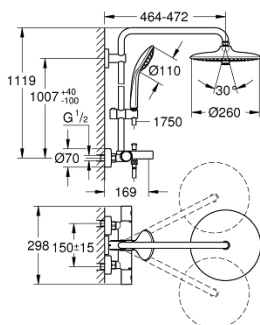

26 114 002 EUPHORIA SYSTEM 260 SISTEM DUȘ CU TERMOSTAT PENTRU CADĂ PENTRU MONTARE PE PERETE

DESCRIEREA PRODUSULUI (1/2)

- Colour: cromat
- with short shower rail for installation in showers
- compus din:
 - braț de duș 450 mm orizontal rotativ
 - termostat aparent cu funcție Aquadimmer
 - permite selectarea între:
 - duș fix Euphoria 260 (26 455)
 - tipuri de jet: Rain, SmartRain, Jet
 - maximum flow rate (at 3 bar): 12.5 l/min
 - cu racord cu bilă
 - unghi de rotație de $\pm 15^\circ$
 - racord cadă
 - divertor separat pentru pară de duș
 - pară de duș Euphoria 110 Massage (27 221 000)
 - tipuri de jet: Rain, Massage, SmartRain
 - maximum flow rate (at 3 bar): 16 l/min
 - ajustabil în înălțime cu element culisant
 - furtun de duș Silverflex 1.750 mm 1/2" x 1/2" (28 388 000)
 - maximum flow rate system (at 3 bar): 16 l/min (without bath inlet)
 - distance between thermostat and upper bracket: 1007 mm
 - GROHE TurboStat cartuș compact cu termoelement din ceară
 - GROHE SafeStop - oprire de siguranță la 38°C
 - limitare opțională de temperatură la 43°C GROHE SafeStop Plus inclusă
 - pulverizare perfectă cu tehnologia GROHE DreamSpray
 - suprafață GROHE LongLife
 - GROHE SprayDimmer (reducerea treptată a debitului)
 - GROHE EcoJoy tehnologie pentru reducerea consumului de apă
 - Flexible Installation - 1 adjustable bracket for existing drill holes
 - Inner WaterGuide pentru o durabilitate crescută în utilizare
 - sistem anti-calcar GROHE SpeedClean
 - funcția TwistStop pentru prevenirea răsucirii furtunului
 - compatibil cu boilere de la 18 kW/h
 - debit minim 5 l/min.