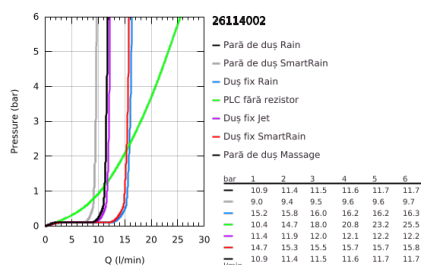

26 114 002 EUPHORIA SYSTEM 260 SISTEM DUȘ CU TERMOSTAT PENTRU CADĂ PENTRU MONTARE PE PERETE

DESCRIEREA PRODUSULUI (1/2)

- Colour: cromat
- with short shower rail for installation in showers
- compus din:
 - braț de duș 450 mm orizontal rotativ
 - termostat aparent cu funcție Aquadimmer
 - permite selectarea între:
 - duș fix Euphoria 260 (26 455)
 - tipuri de jet: Rain, SmartRain, Jet
 - maximum flow rate (at 3 bar): 12.5 l/min
 - cu racord cu bilă
 - unghi de rotație de $\pm 15^\circ$
 - racord cadă
 - divertor separat pentru pară de duș
 - pară de duș Euphoria 110 Massage (27 221 000)
 - tipuri de jet: Rain, Massage, SmartRain
 - maximum flow rate (at 3 bar): 16 l/min
 - ajustabil în înălțime cu element culisant
 - furtun de duș Silverflex 1.750 mm 1/2" x 1/2" (28 388 000)
 - maximum flow rate system (at 3 bar): 16 l/min (without bath inlet)
 - distance between thermostat and upper bracket: 1007 mm
 - GROHE TurboStat cartuș compact cu termoelement din ceară
 - GROHE SafeStop - oprire de siguranță la 38°C
 - limitare opțională de temperatură la 43°C GROHE SafeStop Plus inclusă
 - pulverizare perfectă cu tehnologia GROHE DreamSpray
 - suprafață GROHE LongLife
 - GROHE SprayDimmer (reducerea treptată a debitului)
 - GROHE EcoJoy tehnologie pentru reducerea consumului de apă
 - Flexible Installation - 1 adjustable bracket for existing drill holes
 - Inner WaterGuide pentru o durabilitate crescută în utilizare
 - sistem anti-calcar GROHE SpeedClean
 - funcția TwistStop pentru prevenirea răsucirii furtunului
 - compatibil cu boilere de la 18 kW/h
 - debit minim 5 l/min.

Pure Freude
an Wasser

26 114 002 EUPHORIA SYSTEM 260 SISTEM DUȘ CU TERMOSTAT PENTRU CADĂ PENTRU MONTARE PE PERETE

DESCRIEREA PRODUSULUI (2/2)

- professional edition

26 114 002 EUPHORIA SYSTEM 260 SISTEM DUȘ CU TERMOSTAT PENTRU CADĂ PENTRU MONTARE PE PERETE