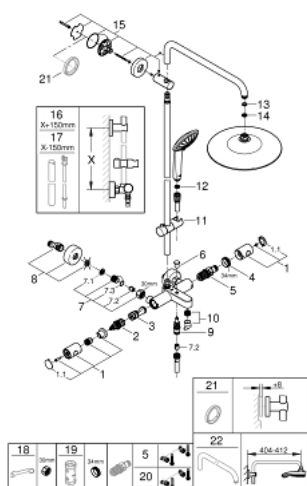

PIESE DE SCHIMB , ianuarie 2020 – now

- 1: Mâner din metal 1/2" (Spare part-nr. 47984000)
 - 1.1: Capac de acoperire (Spare part-nr. 6458500M)
 - 2: Comutator (Spare part-nr. 47364000)
 - 3: Debit apă (Spare part-nr. 47887000)
 - 4: inel de fixare (Spare part-nr. 47743000)
 - 5: Cartuș termostatic compact 1/2" (Spare part-nr. 47439000)
 - 6: Buton de comutare (Spare part-nr. 65648000)
 - 7: Ventil de reținere (Spare part-nr. 47189000)
 - 7.1: Filtru impurități (Spare part-nr. 0726400M)
 - 7.2: Ventil de reținere (Spare part-nr. 08565000)
 - 7.3: Garnitură inelară Ø17 x Ø2 (Spare part-nr. 0305500M)
 - 8: Conexiuni excentrice (Spare part-nr. 12662000)
 - 9: Comutator (Spare part-nr. 65655000)
 - 10: Aerator (Spare part-nr. 13926000)
 - 11: Piesă glisantă (Spare part-nr. 12140000)
 - 12: Filtru impuritati (Spare part-nr. 0700200M)
 - 13: Fibra de etanșare cu diametrul de Ø18,5 x Ø12 x 2 (Spare part-nr. 0138900 M)
 - 14: Filtru impuritati (Spare part-nr. 48007000)
 - 15: Suport pentru bară de duș (Spare part-nr. 48279000)
 - 16: Țeavă de duș pentru instalare retrofit (Spare part-nr. 48514000)*
 - 17: Țeavă de duș pentru instalare retrofit (Spare part-nr. 48515000)*
 - 18: piuliță specială (Spare part-nr. 19377000)*
 - 19: Cheie tubulară (Spare part-nr. 19332000)*
 - 20: GROHE TurboStat cartridge 1/2" (Spare part-nr. 47175000)*
 - 21: Suport de echilibrare (Spare part-nr. 27180000)*
 - 22: Shower arm for shower systems (Spare part-nr. 14047000)*
- * Optional accessories