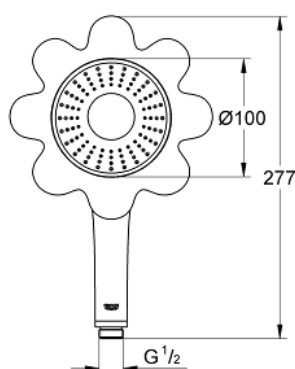

26 115 DG0 RAINSHOWER ICON 100 PARĂ DE DUȘ CU 1 PULVERIZARE

DESCRIEREA PRODUSULUI

- Colour: red
- pulverizare de tip: Rain
- Ø 100 mm
- with yellow rubber flower
- adaptor în unghi pentru combinarea pereii de duș cu setul de duș
- limitator de debit la 9.5 l/min
- pulverizare perfectă cu tehnologia GROHE DreamSpray
- suprafață GROHE LongLife
- sistem anti-calcar GROHE SpeedClean
- Inner WaterGuide pentru o durabilitate crescută în utilizare
- compatibil cu boilere
- presiunea minimă recomandată 1.0 bar

26 115 DG0 RAINSHOWER ICON 100 PARĂ DE DUȘ CU 1 PULVERIZARE

PIESE DE SCHIMB , aprilie 2013 – now

1: Filtru impuritati (Spare part-nr. 0700200M)