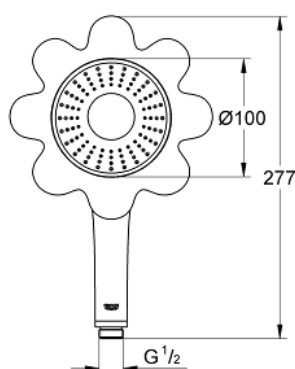

## 26 115 DP0 RAINSHOWER ICON 100 PARĂ DE DUȘ CU 1 PULVERIZARE

### DESCRIEREA PRODUSULUI

- Colour: pink
- pulverizare de tip: Rain
- Ø 100 mm
- with white rubber flower
- adaptor în unghi pentru combinarea pereii de duș cu setul de duș
- limitator de debit la 9.5 l/min
- pulverizare perfectă cu tehnologia GROHE DreamSpray
- suprafață GROHE LongLife
- sistem anti-calcar GROHE SpeedClean
- Inner WaterGuide pentru o durabilitate crescută în utilizare
- compatibil cu boilere
- presiunea minimă recomandată 1.0 bar

## 26 115 DP0 RAINSHOWER ICON 100 PARĂ DE DUȘ CU 1 PULVERIZARE

**PIESE DE SCHIMB** , aprilie 2013 – now

1: Filtru impuritati (Spare part-nr. 0700200M)