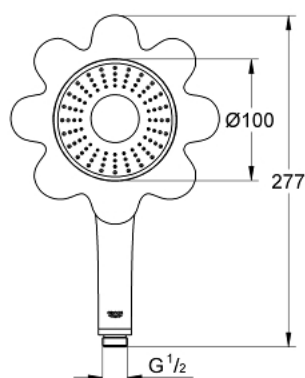

26 115 DU0 RAINSHOWER ICON 100 PARĂ DE DUȘ CU 1 PULVERIZARE

DESCRIEREA PRODUSULUI

- Colour: purple
- pulverizare de tip: Rain
- Ø 100 mm
- with white rubber flower
- adaptor în unghi pentru combinarea pereii de duș cu setul de duș
- limitator de debit la 9.5 l/min
- pulverizare perfectă cu tehnologia GROHE DreamSpray
- suprafață GROHE LongLife
- sistem anti-calcar GROHE SpeedClean
- Inner WaterGuide pentru o durabilitate crescută în utilizare
- compatibil cu boilere
- presiunea minimă recomandată 1.0 bar

26 115 DU0 RAINSHOWER ICON 100 PARĂ DE DUȘ CU 1 PULVERIZARE

PIESE DE SCHIMB , aprilie 2013 – now

1: Filtru impuritati (Spare part-nr. 0700200M)