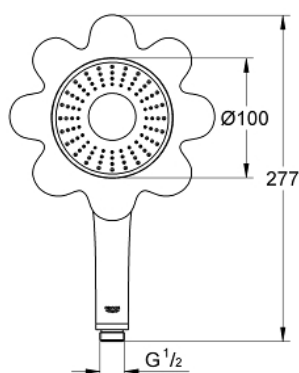

## 26 115 TY0 RAINSHOWER ICON 100 PARĂ DE DUȘ CU 1 PULVERIZARE

### DESCRIEREA PRODUSULUI

- Colour: blue
- pulverizare de tip: Rain
- Ø 100 mm
- with white rubber flower
- adaptor în unghi pentru combinarea pereii de duș cu setul de duș
- limitator de debit la 9.5 l/min
- pulverizare perfectă cu tehnologia GROHE DreamSpray
- suprafață GROHE LongLife
- sistem anti-calcar GROHE SpeedClean
- Inner WaterGuide pentru o durabilitate crescută în utilizare
- compatibil cu boilere
- presiunea minimă recomandată 1.0 bar

## 26 115 TY0 RAINSHOWER ICON 100 PARĂ DE DUȘ CU 1 PULVERIZARE

**PIESE DE SCHIMB** , aprilie 2013 – now

1: Filtru impuritati (Spare part-nr. 0700200M)