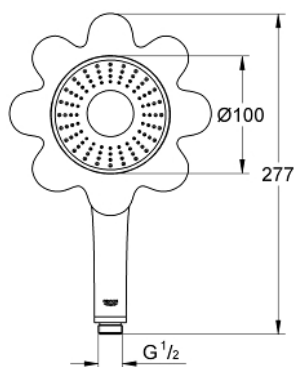

26 115 YF0 RAINSHOWER ICON 100 PARĂ DE DUȘ CU 1 PULVERIZARE

DESCRIEREA PRODUSULUI

- Colour: yellow
- pulverizare de tip: Rain
- Ø 100 mm
- with white rubber flower
- adaptor în unghi pentru combinarea pereii de duș cu setul de duș
- limitator de debit la 9.5 l/min
- pulverizare perfectă cu tehnologia GROHE DreamSpray
- suprafață GROHE LongLife
- sistem anti-calcar GROHE SpeedClean
- Inner WaterGuide pentru o durabilitate crescută în utilizare
- compatibil cu boilere
- presiunea minimă recomandată 1.0 bar

26 115 YF0 RAINSHOWER ICON 100 PARĂ DE DUȘ CU 1 PULVERIZARE

PIESE DE SCHIMB , aprilie 2013 – now

1: Filtru impuritati (Spare part-nr. 0700200M)