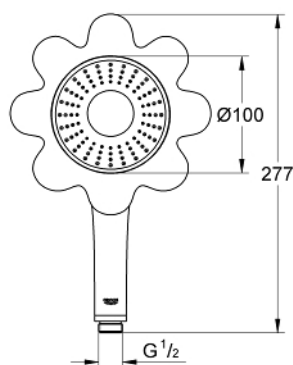

26 115 YR0 RAINSHOWER ICON 100 PARĂ DE DUȘ CU 1 PULVERIZARE

DESCRIEREA PRODUSULUI

- Colour: orange
- pulverizare de tip: Rain
- Ø 100 mm
- with yellow rubber flower
- adaptor în unghi pentru combinarea pereii de duș cu setul de duș
- limitator de debit la 9.5 l/min
- pulverizare perfectă cu tehnologia GROHE DreamSpray
- suprafață GROHE LongLife
- sistem anti-calcar GROHE SpeedClean
- Inner WaterGuide pentru o durabilitate crescută în utilizare
- compatibil cu boilere
- presiunea minimă recomandată 1.0 bar

26 115 YR0 RAINSHOWER ICON 100 PARĂ DE DUȘ CU 1 PULVERIZARE

PIESE DE SCHIMB , aprilie 2013 – now

1: Filtru impuritati (Spare part-nr. 0700200M)