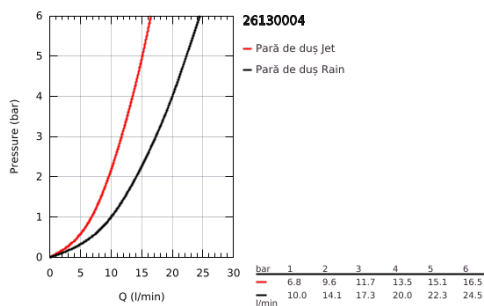

26 130 004 TEMPESTA CUBE 110 PARĂ DE DUȘ CU 2 PULVERIZĂRI

DESCRIEREA PRODUSULUI

- Colour: cromat
- tipuri de jet: Rain, Jet
- GROHE SmartSwitch - easily rotate the dial to enjoy your preferred spray option
- pulverizare perfectă cu tehnologia GROHE DreamSpray
- suprafață GROHE LongLife
- sistem anti-calcar GROHE SpeedClean
- Inner WaterGuide pentru o durabilitate crescută în utilizare
- protecție de silicon Shockproof ce previne deteriorarea cauzată de căderea dușului
- sistem universal de montare compatibil cu furtunurile de duș standard
- pentru presiune scăzută
- recommended pressure 0.1 - 2.0 bar
- professional edition

26 130 004 TEMPESTA CUBE 110 PARĂ DE DUȘ CU 2 PULVERIZĂRI

PIESE DE SCHIMB , aprilie 2020 – now

1: Filtru impuritati (Spare part-nr. 0700200M)