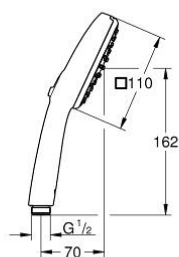

26 130 004 TEMPESTA CUBE 110 PARĂ DE DUȘ CU 2 PULVERIZĂRI

DESCRIEREA PRODUSULUI

- Colour: cromat
- tipuri de jet: Rain, Jet
- GROHE SmartSwitch - easily rotate the dial to enjoy your preferred spray option
- pulverizare perfectă cu tehnologia GROHE DreamSpray
- suprafață GROHE LongLife
- sistem anti-calcar GROHE SpeedClean
- Inner WaterGuide pentru o durabilitate crescută în utilizare
- protecție de silicon Shockproof ce previne deteriorarea cauzată de căderea dușului
- sistem universal de montare compatibil cu furtunurile de duș standard
- pentru presiune scăzută
- recommended pressure 0.1 - 2.0 bar
- professional edition

26 130 004 TEMPESTA CUBE 110 PARĂ DE DUȘ CU 2 PULVERIZĂRI

PIESE DE SCHIMB , aprilie 2020 – now

1: Filtru impuritati (Spare part-nr. 0700200M)