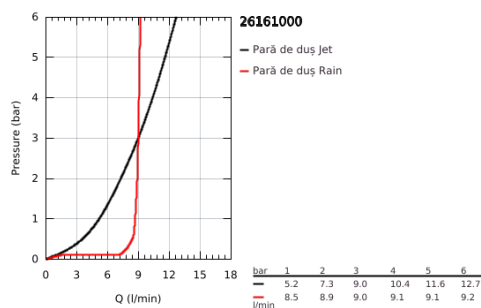

26 161 000 TEMPESTA 100 PARĂ DE DUȘ CU 2 PULVERIZĂRI

DESCRIEREA PRODUSULUI

- Colour: cromat
- 2 tipuri de jet: Rain, Jet
- limitator de debit la 9,5 l/min
- pulverizare perfectă cu tehnologia GROHE DreamSpray
- suprafață GROHE LongLife
- sistem anti-calcar GROHE SpeedClean
- Inner WaterGuide pentru o durabilitate crescută în utilizare
- protecție de silicon Shockproof ce previne deteriorarea cauzată de căderea dușului
- sistem universal de montare compatibil cu furtunurile de duș standard
- compatibil cu boilere
- presiunea minimă recomandată 1.0 bar

26 161 000 TEMPESTA 100 PARĂ DE DUȘ CU 2 PULVERIZĂRI

PIESE DE SCHIMB , septembrie 2013 – now

1: Filtru impuritati (Spare part-nr. 0700200M)