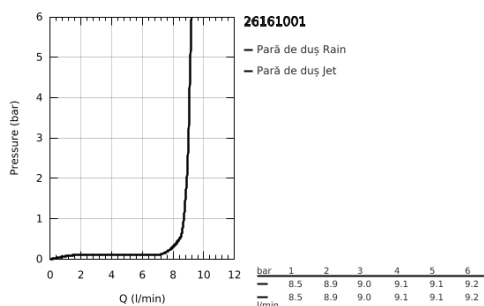

26 161 001 TEMPESTA 100 PARĂ DE DUȘ CU 2 PULVERIZĂRI

DESCRIEREA PRODUSULUI

- Colour: cromat
- tipuri de jet: Rain, Jet
- limitator de debit la 9,5 l/min
- pulverizare perfectă cu tehnologia GROHE DreamSpray
- suprafață GROHE LongLife
- sistem anti-calcar GROHE SpeedClean
- Inner WaterGuide pentru o durabilitate crescută în utilizare
- protecție de silicon Shockproof ce previne deteriorarea cauzată de căderea dușului
- sistem universal de montare compatibil cu furtunurile de duș standard
- compatibil cu boilere
- presiunea minimă recomandată 1.0 bar

26 161 001 **TEMPESTA 100 PARĂ DE DUȘ CU 2 PULVERIZĂRI**

PIESE DE SCHIMB , martie 2017 – now

1: Filtru impuritati (Spare part-nr. 0700200M)